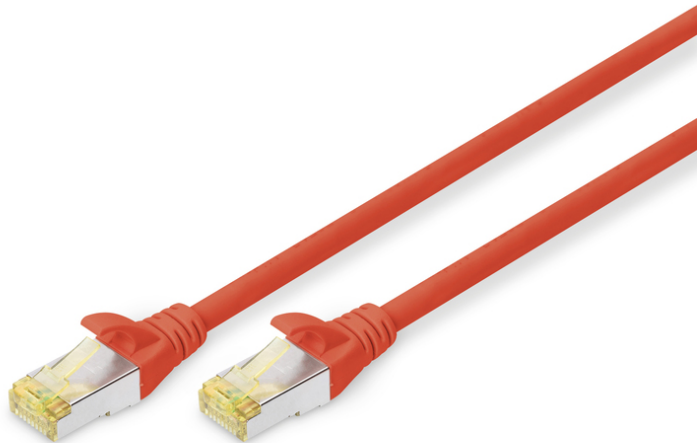

# DIGITUS Cable de conexión CAT 6A S/FTP

DK-1644-A-0025/R  
EAN 4016032327172

**CAT 6A S-FTP patch cord, Cu, LSZH AWG 26/7, length 0.25 m, color red**

El cable de conexión DIGITUS® categoría 6A clase EA ha sido fabricado y probado de conformidad con la norma ISO/IEC 11801 y DIN EN 50173 CAT 6A. Garantizan que la instalación del cable se hace de conformidad con la especificación de canal ISO y EN y ofrece un excelente rendimiento en el cableado CAT 6A DIGITUS®. Se ha verificado el rendimiento hasta 500 MHz, incluidas características como por ejemplo la paradifonía ("NEXT"). Los cables de conexión DIGITUS® han sido específicamente desarrollados para cumplir totalmente con todos los requisitos en todos los sectores de utilización. Todos los cables están equipados con una envoltura de protección anti dobleces inyectada con descarga de presión. La envoltura dispone además de una protección de pestaña de retención que evita que se enganche el cable y que se rompa la pestaña de retención del conector. La categoría 6 se puede identificar fácilmente gracias al color amarillo del conector.

**Optimiza el rendimiento y la calidad de las conexiones de su red.**

- 2 conectores RJ45 (8P8C)
- Cubierta con protección contra dobleces, sujetacables y protección contra tirones
- Marcas de longitud en la funda
- Conductor interior: Cobre (Cu)
- Conector 1: Conector macho modular RJ45 (8/8)
- Conector 2: Conector macho modular RJ45 (8/8)
- Configuración: 1:1
- Embalaje: Bolsa de polietileno DIGITUS
- Gama: Cables de par trenzado
- Categoría: CAT 6A
- Blindaje: S-FTP, pares blindados con lámina metálica y trenzado
- Longitud: 0.25 m
- Color: rojo
- Envoltura: LSOH
- Estructura: 4 x 2 AWG 26/7, par trenzado
- Versión delgada: no