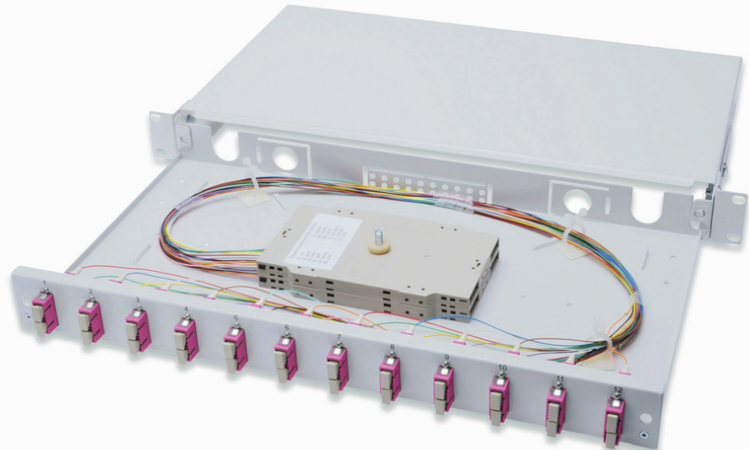

DIGITUS Caja de empalme de fibra óptica, equipada, SC, OM4

DN-96321-4
 EAN 4016032325796

FO splice box, 1U, equipped, 12x SC DX, OM4 incl. splice cassette, colored pigtails, couplers

FO splice box, 1U, equipped, 12x SC DX, OM4, incl. splice cassette, colored pigtails, couplers

- Latiguillos de fibra, completamente prefabricados, quitados e insertados en las fichas de empalme, Soporte para empalme engarzado
- Fibras de colores
- Acoples con camisa cerámica de circonio
- Adaptadores con carcasa de plástico
- Carcasa de transporte hecha de chapa de acero de 1 mm, lacada

- 1 unidad rack (44,45 mm)
- 483 mm de ancho (19")
- 240 mm de profundidad
- Tornillos M20/M25, ficha, tapa de la ficha y soporte de empalme incluidos
- 12 x SC Duplex, multimode OM4
- Clase de fibra: OM4
- Color: gris claro, RAL 7035
- Montaje: Caja de empalme
- Número de fibras: 24
- Tipo: deslizante
- Tipo de conector: SC/UPC/dúplex