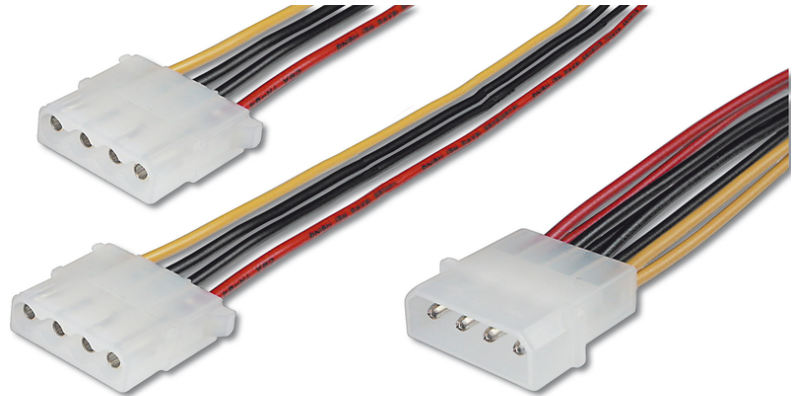

DIGITUS Cable de alimentación interna tipo Y

AK-430400-002-M
EAN 4016032325123

Internal Y-power supply cable 0.20m, IDE - 2x IDE connector

You can never have enough power connections. Whether disk drives, fans, lighting or other consumers, these adaptors doubles the connection at power supply unit for two 13.3 cm (5.25) disk drives.

Conexión segura y fuente de alimentación

- IDE plug (13,4cm/5.25") <=> 2x IDE jack (13,4cm/5.25")
- AWG: 18
- Color del cable: varios

- Conector 1: Conector macho de alimentación IDE (5,25")
- Conector 2: 2 conectores hembra de alimentación IDE (5,25")
- Conector de color: transparente
- Cubiertas: plástico
- Gama: Cables de suministro eléctrico interno
- Material del conductor: CU
- Longitud: 0.2 m
- Blindaje: Sin blindaje