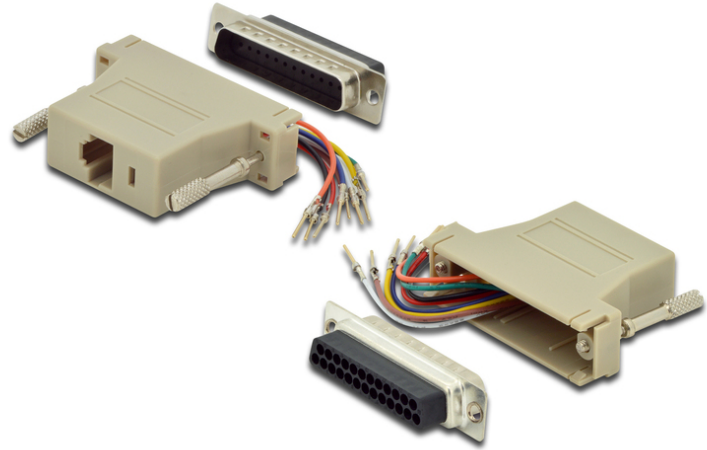

DIGITUS Adaptador RS 232

AK-610518-000-I
 EAN 4016032325116

Adapter, DB25, RJ45, Modular DB25 M, RJ45 F,
 RS 232 to RJ45 adapter for self assembling
For selfassembling

- DSUB, 25-pines, con tornillos hexagonales
- Gama: Adaptadores serie y paralelos