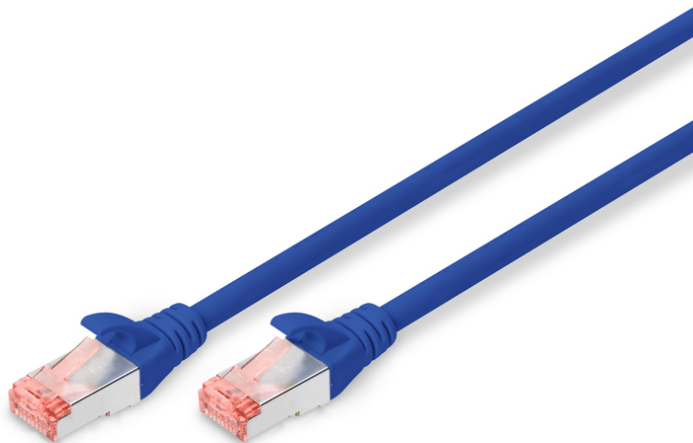

# DIGITUS Cable de conexión CAT 6 S/FTP

**DK-1644-100/B**  
**EAN 4016032322191**

**CAT 6 S-FTP patch cord, Cu, LSZH AWG 27/7, length 10 m, color blue**

Los cables de conexión DIGITUS® categoría 6 clase E se fabrican y verifican conforme a las normas ISO/IEC 11801 y DIN EN 50173 CAT 6. Garantizan que la instalación de del cable cumple las especificaciones de la ISO & EN Channel y ofrecen un rendimiento sobresaliente en el cableado DIGITUS® CAT 6. Se ha verificado el rendimiento hasta 250 MHz, incluidas características como por ejemplo la paradifonía ("NEXT"). Los cables de conexión DIGITUS® han sido específicamente desarrollados para cumplir totalmente todos los requisitos en todos los sectores de utilización. Todos los cables están equipados con una envoltura de protección anti dobleces inyectada con descarga de presión. La envoltura dispone además de una protección de pestaña de retención que evita que se enganche el cable y que se rompa la pestaña de retención del conector. La categoría 6 se puede identificar fácilmente gracias al color rojo del conector.

**Optimiza el rendimiento y la calidad de las conexiones de su red.**

- 2 conectores RJ45 (8P8C)
- Cubierta con protección contra dobleces, sujetacables y protección contra tirones
- Marcas de longitud en la funda
- Conductor interior: Cobre (Cu)
- Conector 1: Conector macho modular RJ45 (8/8)
- Conector 2: Conector macho modular RJ45 (8/8)
- Configuración: 1:1
- Embalaje: Bolsa de polietileno DIGITUS
- Categoría: CAT 6
- Blindaje: S-FTP, pares blindados con lámina metálica y trenzado
- Longitud: 10 m
- Color: azul
- Envoltura: LSOH
- Estructura: 4 x 2 AWG 27/7, par trenzado
- Versión delgada: no