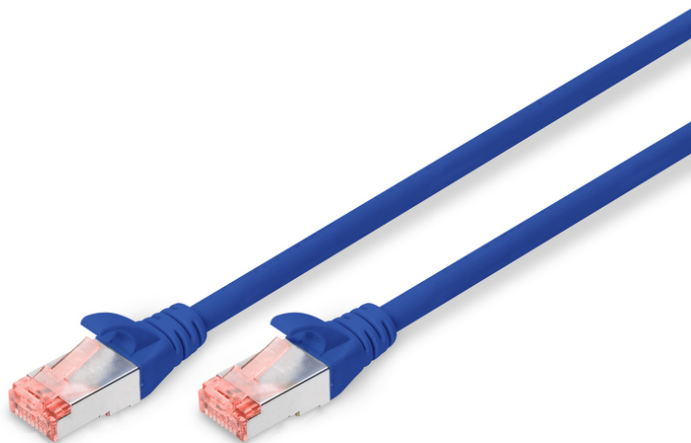

DIGITUS Cable de conexión CAT 6 S/FTP

DK-1644-050/B
EAN 4016032322016

CAT 6 S-FTP patch cord, Cu, LSZH AWG 27/7, length 5 m, color blue

Los cables de conexión DIGITUS® categoría 6 clase E se fabrican y verifican conforme a las normas ISO/IEC 11801 y DIN EN 50173 CAT 6. Garantizan que la instalación de del cable cumple las especificaciones de la ISO & EN Channel y ofrecen un rendimiento sobresaliente en el cableado DIGITUS® CAT 6. Se ha verificado el rendimiento hasta 250 MHz, incluidas características como por ejemplo la paradifonía ("NEXT"). Los cables de conexión DIGITUS® han sido específicamente desarrollados para cumplir totalmente todos los requisitos en todos los sectores de utilización. Todos los cables están equipados con una envoltura de protección anti dobleces inyectada con descarga de presión. La envoltura dispone además de una protección de pestaña de retención que evita que se enganche el cable y que se rompa la pestaña de retención del conector. La categoría 6 se puede identificar fácilmente gracias al color rojo del conector.

Optimiza el rendimiento y la calidad de las conexiones de su red.

- 2 conectores RJ45 (8P8C)
- Cubierta con protección contra dobleces, sujetacables y protección contra tirones
- Marcas de longitud en la funda
- Conductor interior: Cobre (Cu)
- Conector 1: Conector macho modular RJ45 (8/8)
- Conector 2: Conector macho modular RJ45 (8/8)
- Configuración: 1:1
- Embalaje: Bolsa de polietileno DIGITUS
- Categoría: CAT 6
- Blindaje: S-FTP, pares blindados con lámina metálica y trenzado
- Longitud: 5 m
- Color: azul
- Envoltura: LSOH
- Estructura: 4 x 2 AWG 27/7, par trenzado
- Versión delgada: no