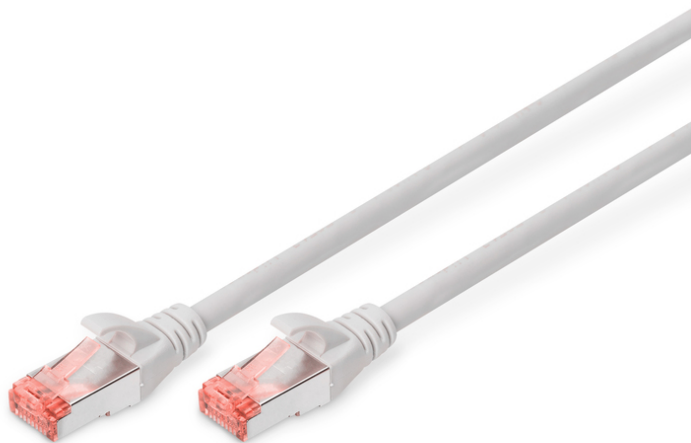

DIGITUS Cable de conexión CAT 6 S/FTP

DK-1644-030
EAN 4016032321842

CAT 6 S-FTP patch cord, Cu, LSZH AWG 27/7, length 3 m, color grey

Los cables de conexión DIGITUS® categoría 6 clase E se fabrican y verifican conforme a las normas ISO/IEC 11801 y DIN EN 50173 CAT 6. Garantizan que la instalación de del cable cumple las especificaciones de la ISO & EN Channel y ofrecen un rendimiento sobresaliente en el cableado DIGITUS® CAT 6. Se ha verificado el rendimiento hasta 250 MHz, incluidas características como por ejemplo la paradifonía ("NEXT"). Los cables de conexión DIGITUS® han sido específicamente desarrollados para cumplir totalmente todos los requisitos en todos los sectores de utilización. Todos los cables están equipados con una envoltura de protección anti dobleces inyectada con descarga de presión. La envoltura dispone además de una protección de pestaña de retención que evita que se enganche el cable y que se rompa la pestaña de retención del conector. La categoría 6 se puede identificar fácilmente gracias al color rojo del conector.

Optimiza el rendimiento y la calidad de las conexiones de su red.

- 2 conectores RJ45 (8P8C)
- Cubierta con protección contra dobleces, sujetacables y protección contra tirones
- Marcas de longitud en la funda
- Conductor interior: Cobre (Cu)
- Conector 1: Conector macho modular RJ45 (8/8)
- Conector 2: Conector macho modular RJ45 (8/8)
- Configuración: 1:1
- Embalaje: Bolsa de polietileno DIGITUS
- Categoría: CAT 6
- Blindaje: S-FTP, pares blindados con lámina metálica y trenzado
- Longitud: 3 m
- Color: gris
- Envoltura: LSOH
- Estructura: 4 x 2 AWG 27/7, par trenzado
- Versión delgada: no