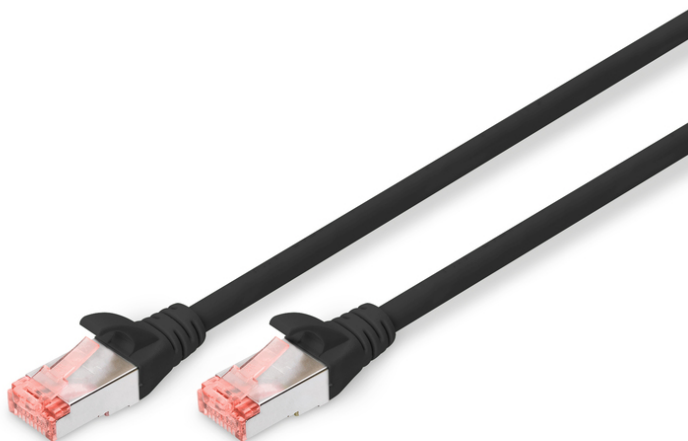

DIGITUS Cable de conexión CAT 6 S/FTP

DK-1644-020/BL
EAN 4016032321743

CAT 6 S-FTP patch cord, Cu, LSZH AWG 27/7, length 2 m, color black

Los cables de conexión DIGITUS® categoría 6 clase E se fabrican y verifican conforme a las normas ISO/IEC 11801 y DIN EN 50173 CAT 6. Garantizan que la instalación de del cable cumple las especificaciones de la ISO & EN Channel y ofrecen un rendimiento sobresaliente en el cableado DIGITUS® CAT 6. Se ha verificado el rendimiento hasta 250 MHz, incluidas características como por ejemplo la paradifonía ("NEXT"). Los cables de conexión DIGITUS® han sido específicamente desarrollados para cumplir totalmente todos los requisitos en todos los sectores de utilización. Todos los cables están equipados con una envoltura de protección anti dobleces inyectada con descarga de presión. La envoltura dispone además de una protección de pestaña de retención que evita que se enganche el cable y que se rompa la pestaña de retención del conector. La categoría 6 se puede identificar fácilmente gracias al color rojo del conector.

Optimiza el rendimiento y la calidad de las conexiones de su red.

- 2 conectores RJ45 (8P8C)
- Cubierta con protección contra dobleces, sujetacables y protección contra tirones
- Marcas de longitud en la funda
- Conductor interior: Cobre (Cu)
- Conector 1: Conector macho modular RJ45 (8/8)
- Conector 2: Conector macho modular RJ45 (8/8)
- Configuración: 1:1
- Embalaje: Bolsa de polietileno DIGITUS
- Categoría: CAT 6
- Blindaje: S-FTP, pares blindados con lámina metálica y trenzado
- Longitud: 2 m
- Color: negro
- Envoltura: LSOH
- Estructura: 4 x 2 AWG 27/7, par trenzado
- Versión delgada: no