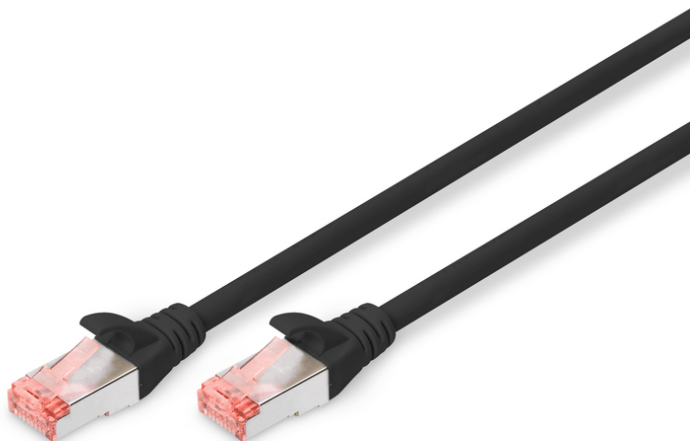

DIGITUS Cable de conexión CAT 6 S/FTP

DK-1644-005/BL
EAN 4016032321576

CAT 6 S-FTP patch cord, Cu, LSZH AWG 27/7, length 0.5 m, color black

Los cables de conexión DIGITUS® categoría 6 clase E se fabrican y verifican conforme a las normas ISO/IEC 11801 y DIN EN 50173 CAT 6. Garantizan que la instalación de del cable cumple las especificaciones de la ISO & EN Channel y ofrecen un rendimiento sobresaliente en el cableado DIGITUS® CAT 6. Se ha verificado el rendimiento hasta 250 MHz, incluidas características como por ejemplo la paradifonía ("NEXT"). Los cables de conexión DIGITUS® han sido específicamente desarrollados para cumplir totalmente todos los requisitos en todos los sectores de utilización. Todos los cables están equipados con una envoltura de protección anti dobleces inyectada con descarga de presión. La envoltura dispone además de una protección de pestaña de retención que evita que se enganche el cable y que se rompa la pestaña de retención del conector. La categoría 6 se puede identificar fácilmente gracias al color rojo del conector.

Optimiza el rendimiento y la calidad de las conexiones de su red.

- 2 conectores RJ45 (8P8C)
- Cubierta con protección contra dobleces, sujetacables y protección contra tirones
- Marcas de longitud en la funda
- Conductor interior: Cobre (Cu)
- Conector 1: Conector macho modular RJ45 (8/8)
- Conector 2: Conector macho modular RJ45 (8/8)
- Configuración: 1:1
- Embalaje: Bolsa de polietileno DIGITUS
- Categoría: CAT 6
- Blindaje: S-FTP, pares blindados con lámina metálica y trenzado
- Longitud: 0.5 m
- Color: negro
- Envoltura: LSOH
- Estructura: 4 x 2 AWG 27/7, par trenzado
- Versión delgada: no