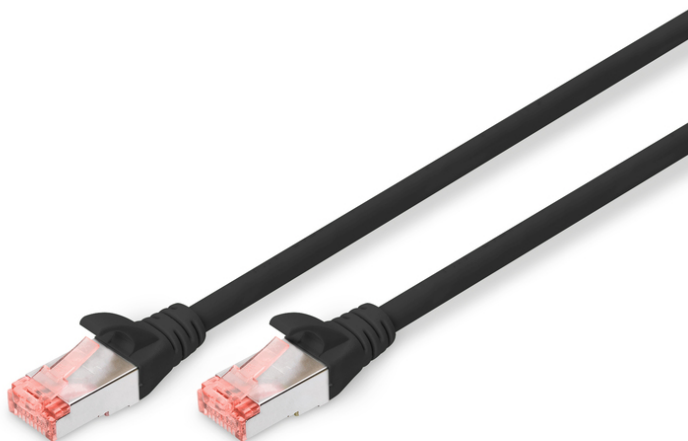

# DIGITUS Cable de conexión CAT 6 S/FTP

**DK-1644-0025/BL**  
**EAN 4016032321491**

**CAT 6 S-FTP patch cord, Cu, LSZH AWG 27/7, length 0.25 m, color black**

Los cables de conexión DIGITUS® categoría 6 clase E se fabrican y verifican conforme a las normas ISO/IEC 11801 y DIN EN 50173 CAT 6. Garantizan que la instalación de del cable cumple las especificaciones de la ISO & EN Channel y ofrecen un rendimiento sobresaliente en el cableado DIGITUS® CAT 6. Se ha verificado el rendimiento hasta 250 MHz, incluidas características como por ejemplo la paradifonía ("NEXT"). Los cables de conexión DIGITUS® han sido específicamente desarrollados para cumplir totalmente todos los requisitos en todos los sectores de utilización. Todos los cables están equipados con una envoltura de protección anti dobleces inyectada con descarga de presión. La envoltura dispone además de una protección de pestaña de retención que evita que se enganche el cable y que se rompa la pestaña de retención del conector. La categoría 6 se puede identificar fácilmente gracias al color rojo del conector.

**Optimiza el rendimiento y la calidad de las conexiones de su red.**

- 2 conectores RJ45 (8P8C)
- Cubierta con protección contra dobleces, sujetacables y protección contra tirones
- Marcas de longitud en la funda
- Conductor interior: Cobre (Cu)
- Conector 1: Conector macho modular RJ45 (8/8)
- Conector 2: Conector macho modular RJ45 (8/8)
- Configuración: 1:1
- Embalaje: Bolsa de polietileno DIGITUS
- Categoría: CAT 6
- Blindaje: S-FTP, pares blindados con lámina metálica y trenzado
- Longitud: 0.25 m
- Color: negro
- Envoltura: LSOH
- Estructura: 4 x 2 AWG 27/7, par trenzado
- Versión delgada: no