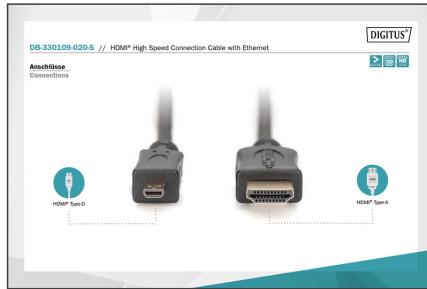

More images:

HDMI® High Speed Connection Cable with Ethernet