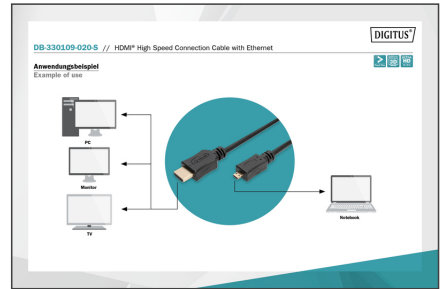

More images:

HDMI® High Speed Connection Cable with Ethernet