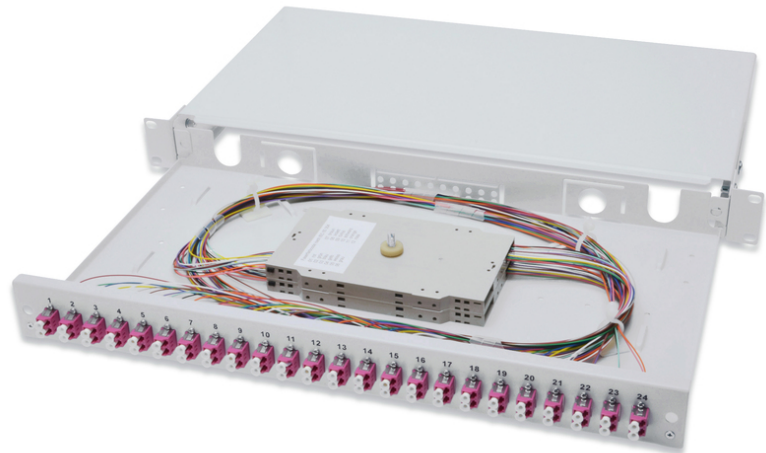

DIGITUS Caja de empalme de fibra óptica, 1U, equipada, LC, OM4

DN-96332-4
EAN 4016032320760

FO splice box, 1U, equipped, 24x LC DX, OM4 incl. splice cassette, colored pigtails, couplers

FO splice box, 1U, equipped, 24x LC DX, OM4,incl. splice cassette, colored pigtails, couplers

- Latiguillos de fibra, completamente prefabricados, quitados e insertados en las fichas de empalme
- Fibras de colores
- Acoples con camisa cerámica de circonio
- Adaptadores con carcasa de plástico
- Carcasa de transporte hecha de chapa de acero de 1 mm, lacada
- 1 unidad rack (44,45 mm)

- 483 mm de ancho (19")
- 240 mm de profundidad
- Tornillos M20/M25, ficha, tapa de la ficha y soporte de empalme incluidos
- Extraíble
- Clase de fibra: OM4
- Color: gris claro, RAL 7035
- Montaje: Caja de empalme
- Número de fibras: 48
- Tipo: deslizante
- Tipo de conector: LC/UPC/dúplex