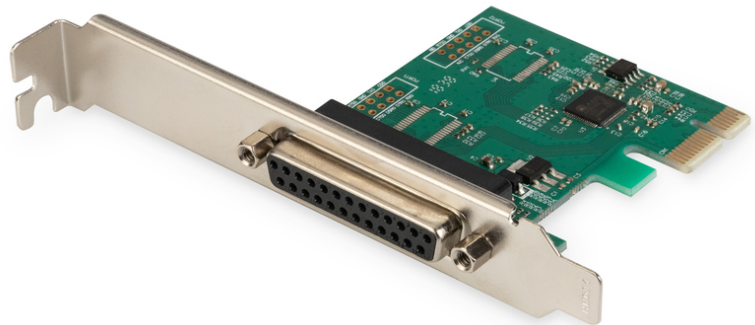

# DIGITUS Tarjeta de interfaz paralela DIGITUS, PCIe

DS-30020-1  
EAN 4016032309383

**Parallel I/O PCIexpress Add-On card 1-port, incl. low profile, chipset:AX99100**

¡Obtenga más de sus periféricos paralelos! Tarjeta de interfaz paralela DIGITUS, ¡PCIe ayuda a sus dispositivos paralelos antiguos se comporten como nunca antes! ¡Con velocidades de transferencia de datos de hasta 2.5 Mbits/seg, hasta 3 veces más rápidos que los puertos paralelos incorporados!

**Aproveche todas las ventajas de su dispositivos de alta velocidad en paralelo**

- 1 x conector hembra DSUB 25 paralelo
- Chipset: AX99100
- Velocidad de transferencia de datos de hasta 1.5 Mbps

- Soporta puerto de capacidad aumentada (ECP)
- Cumple con la especificación de la base PCI Express 2.0
- Compatible con PCI Power Management 1.2
- Incluido soporte de ranura de perfil bajo
- Rango de temperatura de funcionamiento: De 0 °C a 70 °C
- Humedad en funcionamiento: 0 % - 85 % HR (sin condensación)
- Compatible con Windows 10, 8.1, 8, 7, Vista, XP, Mac OS X y Linux

**Package contents**

- Tarjeta de interfaz paralela DIGITUS, PCIe
- Soporte para ranura de perfil bajo
- CD de controladores
- Instrucciones de uso

Logistics						
	Number (pcs)	Weight (kg)	Depth (cm)	Width (cm)	Height (cm)	cm <sup>3</sup>
Packaging Unit Carton	40	8.40	38.00	38.00	30.00	43,320.00
Packaging Unit Inside	1	0.21	3.00	14.00	16.00	672.00
Packaging Unit Single	1	0.21	3.00	14.00	16.00	672.00
Net single without Packaging	1	0.00	0.00	0.00	0.00	0.00