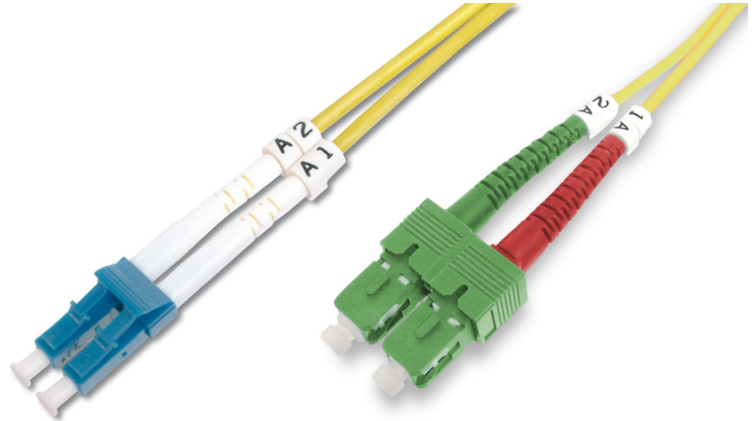

DIGITUS Fibra óptica modo único cable de conexión SC (APC) a LC (PC)

DK-292SCA3LC-03
EAN 4016032309284

FO patch cord, duplex, SC (APC) to LC (PC) SM OS2 09/125 æ, 3 m

FO patch cord, duplex, SC (APC) to LC (PC),SM OS2 09/125 µ, 3 m

Optimiza el rendimiento y la calidad de las conexiones de su red.

- Cable Duplex
- LSOH
- Conector con férula de cerámica
- Diámetro del cable de 2 mm
- Envoltorio individual con informe de medición
- Clase de fibra: OS2
- Color del cable: amarillo

- Conector 1: SC (APC)
- Conector 2: LC
- Cubierta del cable: LSOH
- Diámetro de cable: 3 mm
- Diámetro de fibra: 9/125µ
- Embalaje: Bolsa de polietileno DIGITUS
- Gama: Cables de conexión de fibra óptica
- Manguito: monocolor
- Modo: Monomodo
- Tipo de cable: I-VH 2E9/125µ
- Longitud: 3 m