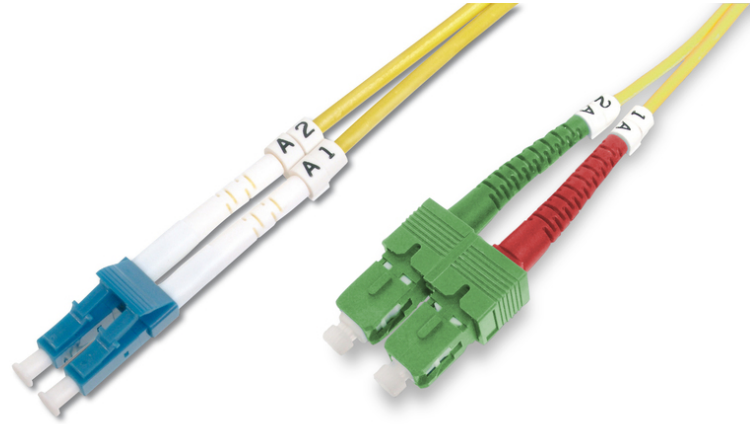

DIGITUS Fibra óptica modo único cable de conexión SC (APC) a LC (PC)

DK-292SCA3LC-02
EAN 4016032309277

FO patch cord, duplex, SC (APC) to LC (PC) SM OS2 09/125 æ, 2 m

FO patch cord, duplex, SC (APC) to LC (PC),SM OS2 09/125 µ, 2 m

Optimiza el rendimiento y la calidad de las conexiones de su red.

- Cable Duplex
- LSOH
- Conector con férula de cerámica
- Diámetro del cable de 2 mm
- Envoltorio individual con informe de medición
- Clase de fibra: OS2
- Color del cable: amarillo

- Conector 1: SC (APC)
- Conector 2: LC
- Cubierta del cable: LSOH
- Diámetro de cable: 3 mm
- Diámetro de fibra: 9/125µ
- Embalaje: Bolsa de polietileno DIGITUS
- Gama: Cables de conexión de fibra óptica
- Manguito: monocolor
- Modo: Monomodo
- Tipo de cable: I-VH 2E9/125µ
- Longitud: 2 m