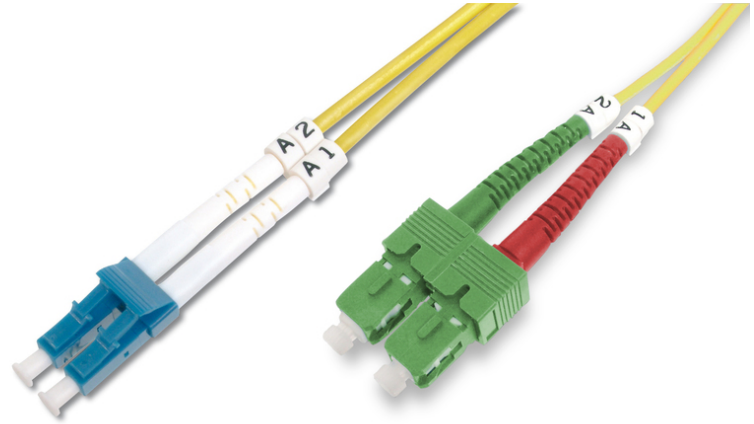

DIGITUS Fibra óptica modo único cable de conexión SC (APC) a LC (PC)

DK-292SCA3LC-01
EAN 4016032309260

FO patch cord, duplex, SC (APC) to LC (PC) SM OS2 09/125 æ, 1 m

FO patch cord, duplex, SC (APC) to LC (PC),SM OS2 09/125 µ, 1 m

Optimiza el rendimiento y la calidad de las conexiones de su red.

- Cable Duplex
- LSOH
- Conector con férula de cerámica
- Diámetro del cable de 2 mm
- Envoltorio individual con informe de medición
- Clase de fibra: OS2
- Color del cable: amarillo

- Conector 1: SC (APC)
- Conector 2: LC
- Cubierta del cable: LSOH
- Diámetro de cable: 3 mm
- Diámetro de fibra: 9/125µ
- Embalaje: Bolsa de polietileno DIGITUS
- Gama: Cables de conexión de fibra óptica
- Manguito: monocolor
- Modo: Monomodo
- Tipo de cable: I-VH 2E9/125µ
- Longitud: 1 m