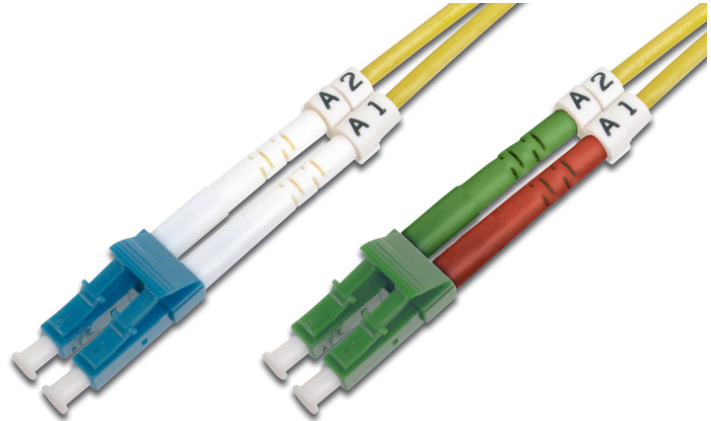

# DIGITUS Cable de conexión modo único de fibra óptica, LC (APC)/LC

DK-293LCA3LC-02  
EAN 4016032309154

**FO patch cord, duplex, LC (APC) to LC (PC) SM OS2 09/125 æ, 2 m**

FO patch cord, duplex, LC (APC) to LC (PC),SM OS2 09/125 µ, 2 m

**Optimiza el rendimiento y la calidad de las conexiones de su red.**

- Cable Duplex
- LSOH
- Conector con férula de cerámica
- Diámetro del cable de 2 mm
- Envoltorio individual con informe de medición
- Clase de fibra: OS2
- Color del cable: amarillo

- Conector 1: LC (APC)
- Conector 2: LC
- Cubierta del cable: LSOH
- Diámetro de cable: 3 mm
- Diámetro de fibra: 9/125µ
- Embalaje: Bolsa de polietileno DIGITUS
- Gama: Cables de conexión de fibra óptica
- Manguito: monocolor
- Modo: Monomodo
- Tipo de cable: I-VH 2E9/125µ
- Longitud: 2 m