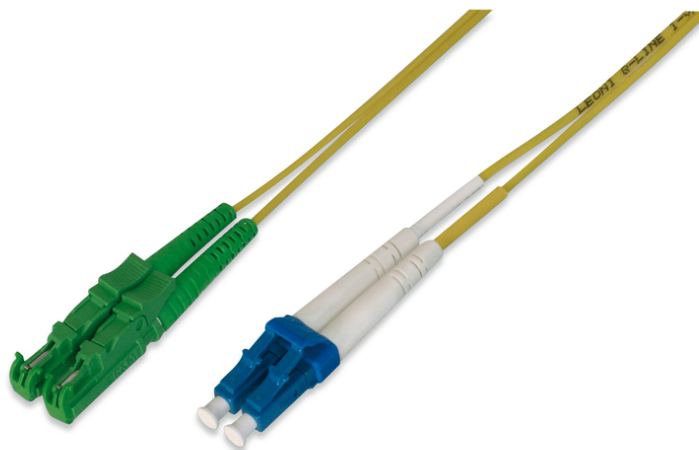

DIGITUS Cable de conexión de fibra óptica, E2000 (8° APC) a LC (UPC), modo único

AL-9E2000LC-10I
 EAN 4016032308331

FO patch cord, duplex, E2000 (APC) to LC (PC) R+M, SM OS2 09/125 æ, 10 m

DIGITUS® Professional ofrece una amplia gama de alta calidad de cables de conexión de fibra óptica. Prácticamente cualquier exigencia y petición puede ser cubierta mediante la amplia gama de diferentes tipos de cable. La gama incluye versiones en OM1, OM2, OM3 y OS2. Teniendo en cuenta la cooperación existente con los mejores proveedores de fibra, DIGITUS® garantiza cables de conexión con el máximo rendimiento y fiabilidad para su red. Cada cable tiene un envoltorio individual que contiene el informe de medición correspondiente.

Costes reducidos con calidad certificada y alto rendimiento.

- Cable Duplex
- LSOH

- Conector con férula de cerámica
- Envoltorio individual con informe de medición
- Envoltorio individual con informe de medición
- Clase de fibra: OS2
- Color del cable: amarillo
- Conector 1: E2000 (APC)
- Conector 2: LC
- Diámetro de fibra: 9/125µ
- Embalaje: Bolsa de polietileno
- Gama: Cables de conexión de fibra óptica
- Manguito: monocolor
- Modo: Monomodo
- Tipo de cable: I-VH 2E9/125µ
- Longitud: 10 m