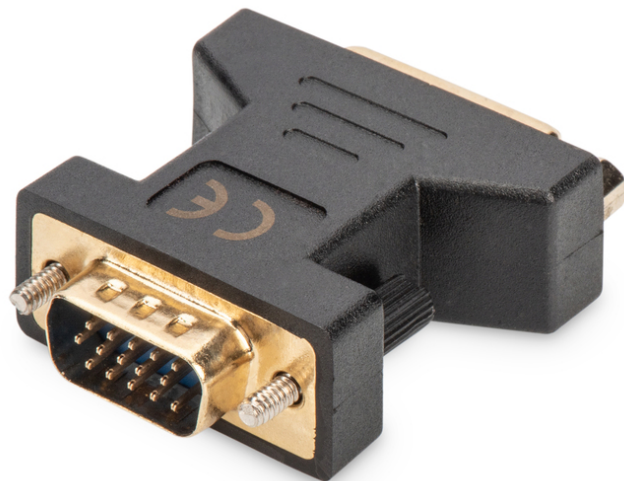

# DIGITUS DVI adapter

**AK-320505-000-S**  
**EAN 4016032300526**

**DVI adapter, DVI(24+5) - HD15 F/M, DVI-I dual link, bl**

Este adaptador es apto para conectar un cable DVI a cables o dispositivos con conector HD15.

**HD-Ready**

- Compatible con hasta 1080p con 60 Hz
- Conector 1: DVI-I, (24+5), hembra
- Conector 2: HD DSUB, 15 pines, macho
- Conector de color: negro

- Cubiertas: moldeado
- Embalaje: Bolsa de polietileno
- Estándar HDTV: Full HD
- Gama: Cables DVI
- Resolución máx. HDTV: 1920 x 1200 píxeles, 60 Hz
- Superficie de contacto: niquelado
- Tipo de cable: Enlace dual
- Blindaje: Blindaje sencillo