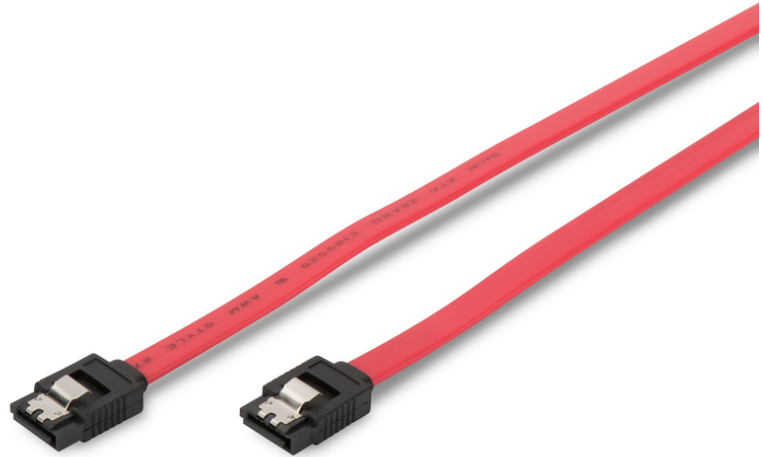

DIGITUS Cable de conexión SATA

AK-400102-005-R
EAN 4016032299950

SATA connection cable, L-type, w/ latch F/F, 0.5m, straight, SATA II/III, re

Este cable interno de datos se utiliza para conectar unidades de disco duro Serial-ATA y reproductores de CD-/DVD/Blue-Ray a la placa base, por ejemplo. También es compatible hacia abajo con SATA rev. II/I

Con pestillo de cierre para una conexión segura

- AWG: 28
- Color del cable: rojo
- Conector 1: Conector SATA (7 pines), tipo L
- Conector 2: Conector SATA (7 pines), tipo L

- Conector de color: negro
- Cubiertas: moldeado
- Dispositivo de bloqueo: Seguro de metal
- Embalaje: Bolsa de polietileno
- Estilo: Cable plano
- Gama: Cables SATA
- Material del conductor: CU
- Velocidad de datos: 6 Gbit/s
- Versión: SATA revisión 3
- Longitud: 0.5 m
- Blindaje: Sin blindaje