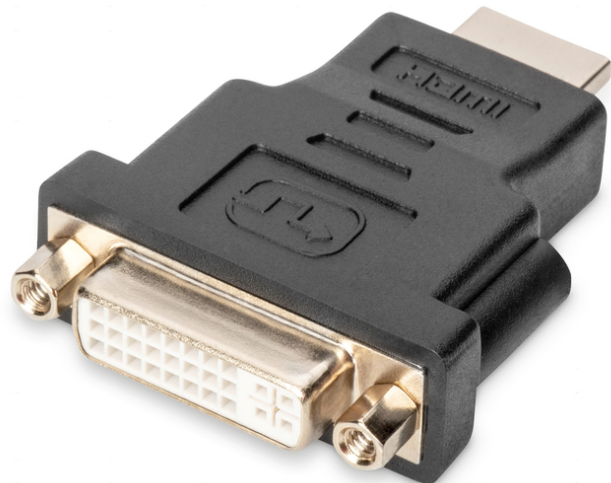

# DIGITUS Adaptador HDMI, HDMI a DVI-I

DB-330505-000-S  
EAN 4016032298700

**Adaptador HDMI, tipo A - DVI-I(24-5) Macho/hembra, compatible con ant. HDMI 1.3,**

Este adaptador es apropiado para conectar cables HDMI del tipo A a dispositivos o cables con conector DVI-I. Es compatible con la transmisión de señales digital y analógica. El adaptador funciona de forma bidireccional; es decir, que puede adaptar en ambas direcciones.

**Adaptador Dual Link de HDMI a DVI - compatible con señales digitales y analógicas**

- Soporta hasta 1080p con 60 Hz
- Compatible con DVI 24+5 y DVI 24+1

- Color del cable: negro
- Conector 1: HDMI de tipo A, macho
- Conector 2: DVI-I, (24+5), hembra
- Cubiertas: moldeado
- Estándar HDTV: Full HD
- Resolución máx. HDTV: 1920 x 1200 píxeles, 60 Hz
- Superficie de contacto: niquelado
- AOC - cable óptico activo: no
- Blindaje: Blindaje sencillo