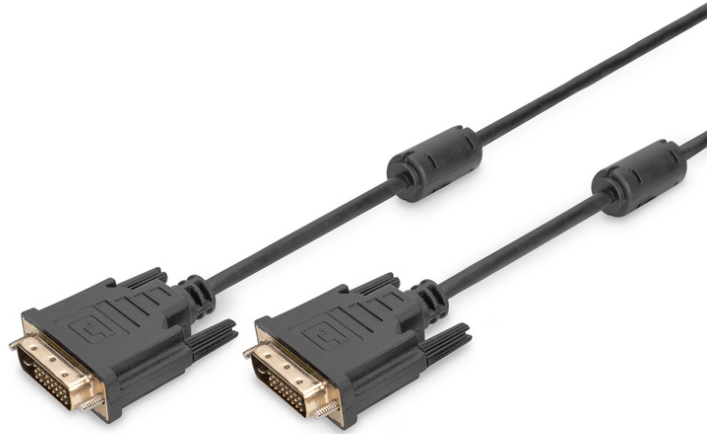

# DIGITUS Cable de conexión DVI

AK-320108-010-S  
EAN 4016032298274

**DVI connection cable, DVI(24+1) M/M, 1.0m, DVI-D Dual Link, bl**

Este cable DVI digital compatible con Full HD (Dual Link) se utiliza para conectar dispositivos de audio/vídeo con interfaces DVI (24+1), tales como ordenadores, ordenadores portátiles, monitores, televisores o proyectores.

**Full HD, Dual Link**

- Compatible con hasta 2560 x 1600 píxeles con 30 Hz
- Color del cable: negro

- Conector 1: DVI-D, (24+1), macho
- Conector 2: DVI-D, (24+1), macho
- Conector de color: negro
- Cubiertas: moldeado
- Estándar HDTV: Full HD
- Gama: Cables DVI
- Resolución máx. HDTV: 2560 x 1600 píxeles, 60 Hz
- Superficie de contacto: niquelado
- Longitud: 1 m