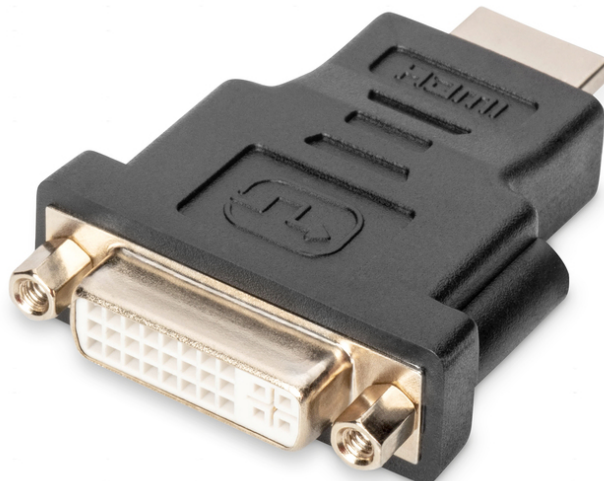

DIGITUS Adaptador HDMI

AK-330505-000-S
EAN 4016032296195

HDMI adapter, type A - DVI-I(24+5) M/F, Full HD, bl

Este adaptador es apto para conectar un cable HDMI tipo A con dispositivos o cables con Conector DVI-I, por ejemplo.

Full HD, Dual Link

- Compatible con hasta 1080p con 60 Hz
- Conector 1: HDMI de tipo A, macho
- Conector 2: DVI-I, (24+5), hembra
- Conector de color: negro

- Cubiertas: moldeado
- Embalaje: Bolsa de polietileno
- Estándar HDTV: Full HD
- Gama: Cables HDMI
- Resolución máx. HDTV: 1920 x 1200 píxeles, 60 Hz
- Superficie de contacto: niquelado
- AOC - cable óptico activo: no
- Blindaje: Blindaje sencillo