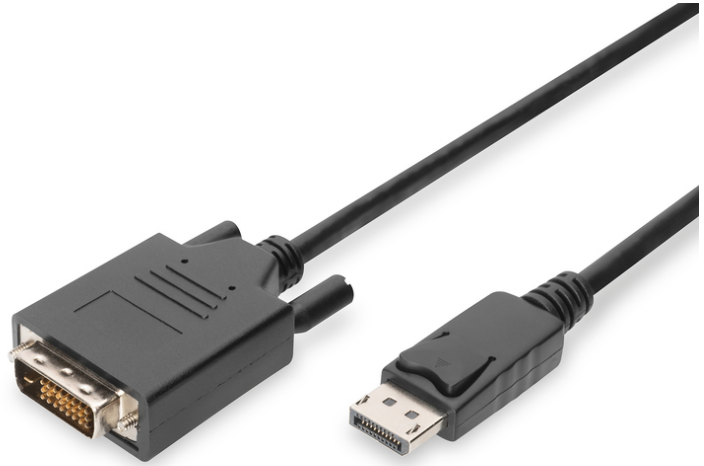

# DIGITUS Cable adaptador DisplayPort

**AK-340301-010-S**  
**EAN 4016032289067**

**DisplayPort adapter cable, DP - DVI (24+1) M/M, 1.0m, w/interlock, DP 1.1a, CE, bi**

Este cable digital HD convierte las señales DisplayPort en señales DVI y es ideal para conectar dispositivos con interfaz DisplayPort a televisores compatibles con HD, proyectores o monitores con interfaz DVI.

**Resolución Full HD de hasta 1080p**

- Compatible con hasta 1080p con 60 Hz
- Cable de cobre trenzado apantallado para lograr una mayor resistencia y una conexión fiable
- Plug and Play, no necesita controladores adicionales
- Modos de transmisión compatibles: RBR, HBR, HBR2
- Ancho de banda máximo: 10,8 Gbps
- Versión HBR/modo de transferencia: HBR1 (2,70 Gbit/s per lane)
- Versión HDCP: HDCP 1.3

- AWG: 30
- Color del cable: negro
- Conector 1: DP, macho
- Conector 2: DVI-D, (24+1), macho
- Conector de color: negro
- Cubiertas: moldeado
- Dispositivo de bloqueo: Cierre a presión
- Estándar DisplayPort: DisplayPort 1.1a
- Estándar HDTV: Full HD
- Filtro de ferrita: no disponible
- Gama: Cables DisplayPort
- Material del conductor: CU
- Superficie de contacto: níquelado
- Longitud: 1 m
- AOC - cable óptico activo: no
- Blindaje: Blindaje doble