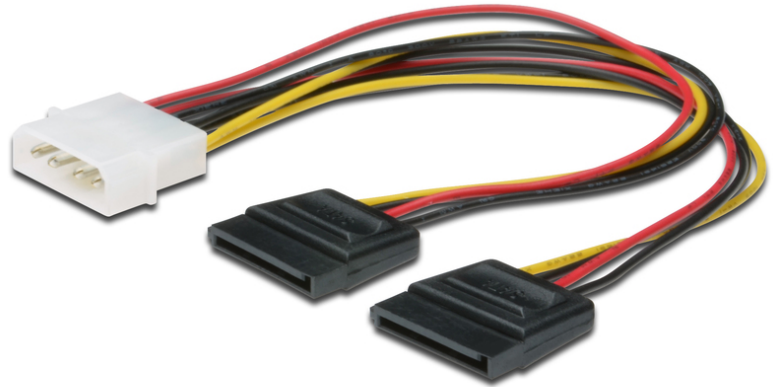

DIGITUS Cable de corriente interna

AK-430400-002-S
EAN 4016032288220

Internal Y-splitter power supply cable 0.2m, IDE - 2x SATA 15pin connector

Most SATA hard disks need a special SATA connector for power supply. These adaptor helps to connect Hard disks to power supply units which don't have SATA power connectors. You also can use it as extension power cable to a SATA HDD.

Conexión segura y fuente de alimentación

- Molex 5.25" , plug <=> 2x SATA 15-pin, jack
- AWG: 20

- Color del cable: varios
- Conector 1: Conector macho de alimentación IDE (5,25")
- Conector 2: 2 conectores hembra SATA de 15 pines
- Conector de color: negro
- Cubiertas: plástico
- Gama: Cables de suministro eléctrico interno
- Material del conductor: CU
- Longitud: 0.2 m
- Blindaje: Sin blindaje