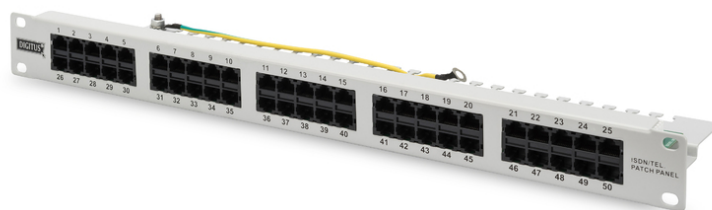

DIGITUS Panel de conexión ISDN CAT 3, sin apantallar

DN-91350-1
EAN 4016032269021

CAT 3 ISDN Patch Panel, unshielded, 50-port RJ45, 8P4C, LSA, 1U, rack mount, grey, 482x44x109

El panel de conexión ISDN de DIGITUS® está disponible en la versión de 25 o 50 puertos. Con el acero galvanizado laminado en frío de 1,5 mm son perfectamente adecuados para montaje en armarios de 19".

- Borne de desplazamiento LSA: Krone LSA+, UL 94V-0, bronce fosforoso niquelado
- Cable de tierra: 18 AWG, 40 cm
- Placa de circuito impreso: FR4, UL 94V-0
- Propiedades físicas:
- Fuerza de inserción: 30N máx. (IEC 60603-7-5)
- Carga de tracción: 7,7 kg entre el conector hembra y el conector macho
- Rango de temperatura de funcionamiento: -20 hasta +70 °C (ISO/IEC 11801, EN 50173-1, ANSI/TIA/EIA 568 C)
- Ciclos de conexión del conector hembra: > 750 de conformidad con la norma ISO/IEC 11801, IEC 60603-7-5
- Abrazadera: > 200 de conformidad con la norma ISO/IEC 11801, IEC 60603-7-5
- Entrada de cable: Cable trenzado y masivo 22-26 AWG
- Capacidad de conducción de corriente: 1A a 50 °C
- Resistencia de aislamiento: > 500 MOhm
- Resistencia de contacto: > 2,5 MOhm
- Rigidez dieléctrica: 1000 VCC (contacto/contacto), 1500 VCC (contacto/masa)
- Colores: Gris (RAL 7035)
- Color: gris claro, RAL 7035
- Puertos: 50
- Unidades: 1
- Unidades: 1
- Categoría: CAT 3