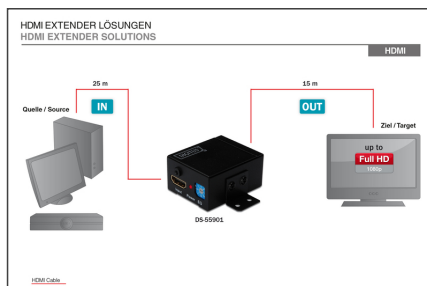

More images:

VIDEO VERLÄNGERUNGEN VIDEO EXTENSIONS		M = Meter / meters
HDMI	DS-55901 (1080p/60Hz)	35 M
	DS-55901	35 M
	DS-55100	30 M
	DS-55400 (1080p/60Hz/100Mhz)	100 M
	DS-55500 (1080p/60Hz)	100 M
	DS-55100	100 M
	DS-55100	100 M
VGA	DS-55200 (1080p)	30 M
	DS-55200 (1080p)	100 M
	DS-53400	30 M
	DS-53400 (1080p/60Hz/100Mhz)	100 M
	DS-53400 (1080p/60Hz/100Mhz)	100 M
DVI	DS-54901	30 M
	DS-54101	30 M