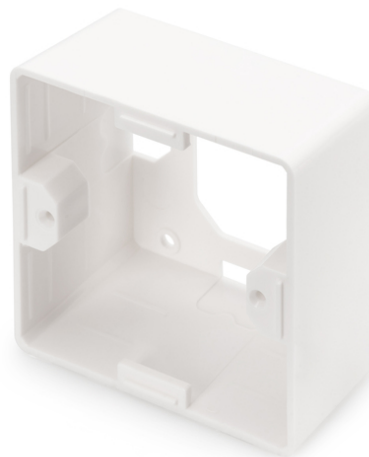

DIGITUS Caja de montaje en superficie para tomas de corriente Keystone de 80 x 80 mm, tipo alemán

DN-93803
EAN 4016032259367

Surface mount box for faceplates 80x80x42 mm, color pure white, German layout

Los marcos de montaje en superficie DIGITUS® para tomas de corriente Keystone son perfectos para ampliar las tomas de conexión de datos. Disponible en la versión "alemana", "francesa" y "británica".

- Entrada de diseño Keystone: Salida de 45°
- Aplicaciones: Cajetín de pared, canal de parapeto, carcasa para montaje en superficie
- Normas: ISO/IEC 11801 2ª Ed., EN 50173-1, EIA/TIA 568-C
- Propiedades generales:
- Adecuado para el montaje en canales de parapeto, de montaje empotrable y de superficie
- Conexión central a tierra

- Tapa antipolvo integrada
- Campo de rotulación de plástico
- Diseñable de acuerdo con los programas de conmutación habituales del fabricante del interruptor
- Propiedades técnicas:
- Material de la carcasa: Metal fundido a presión
- Material del panel central: ABS UL 94V-0
- Material del marco: ABS UL 94V-0
- Material de la caja de montaje en superficie: ABS UL 94V-0
- Propiedades físicas:
- Rango de temperatura de funcionamiento: -20 hasta +70 °C (ISO/IEC 11801, EN 50173-1, ANSI/TIA/EIA 568 C)
- Color: Blanco RAL9003