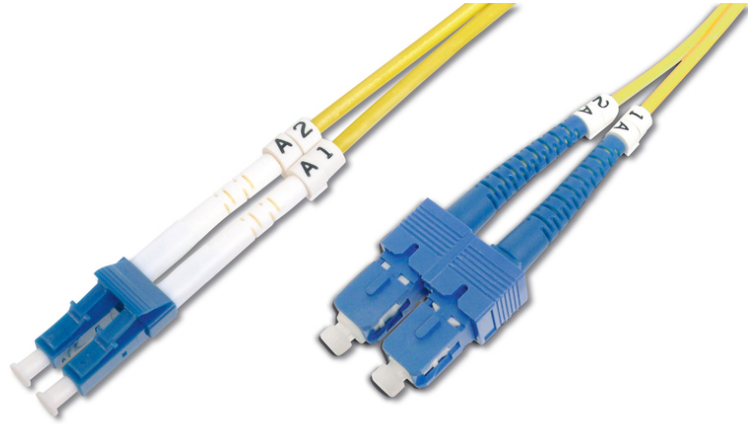

# DIGITUS Cable de conexión modo único de fibra óptica, LC/SC

DK-2932-01  
EAN 4016032249634

**FO patch cord, duplex, LC to SC SM OS2 09/125 æ, 1 m**

FO patch cord, duplex, LC to SC, SM OS2 09/125 µ, 1 m

**Optimiza el rendimiento y la calidad de las conexiones de su red.**

- Cable Duplex
- LSOH
- Conector con férula de cerámica
- Diámetro del cable de 2 mm
- Envoltorio individual con informe de medición
- Clase de fibra: OS2

- Color del cable: amarillo
- Conector 1: LC
- Conector 2: SC
- Diámetro de fibra: 9/125µ
- Embalaje: Bolsa de polietileno DIGITUS
- Gama: Cables de conexión de fibra óptica
- Manguito: monocolor
- Modo: Monomodo
- Tipo de cable: I-VH 2E9/125µ
- Longitud: 1 m

More images:

Part No.	DK-2932-01			
Length	1 m			
Cable Type	Duplex SM 9/125		OS2 LSZH	
	END A		END B	
Connector Type	LC		SC	
	LC		SC	
Insertion Loss (dB)	0.17	0.17	0.10	0.21
Return Loss (dB)	53.7	54.7	53.1	54.3
Q.C.	PASS			