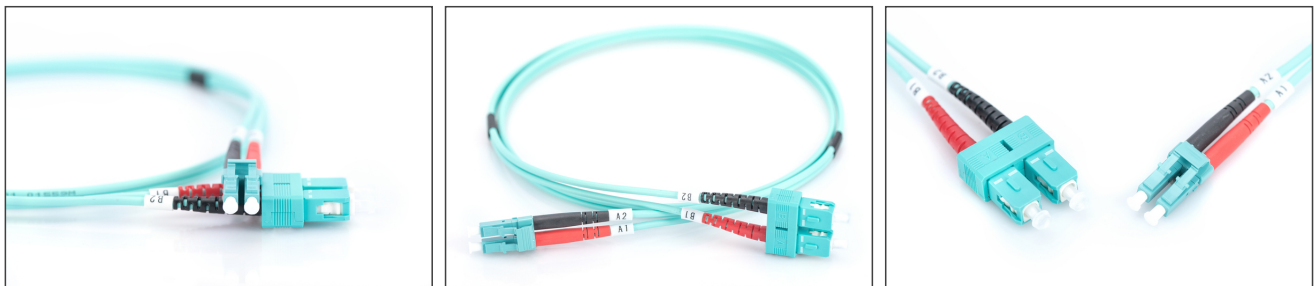

DIGITUS Cable de conexión de fibra óptica multimode OM 3, LC/SC

DK-2532-03/3
EAN 4016032249597

FO patch cord, duplex, LC to SC MM OM3 50/125 æ, 3 m

FO patch cord, duplex, LC to SC,MM OM3 50/125 µ, 3 m

Optimiza el rendimiento y la calidad de las conexiones de su red.

- Cable Duplex
- LSOH
- Conector con férula de cerámica
- Diámetro del cable de 2 mm
- Envoltorio individual con informe de medición
- Clase de fibra: OM3

- Color del cable: azul agua
- Conector 1: LC
- Conector 2: SC
- Diámetro de fibra: 50/125µ
- Embalaje: Bolsa de polietileno DIGITUS
- Gama: Cables de conexión de fibra óptica
- Manguito: bicolor
- Modo: Multimodo
- Tipo de cable: I-VH 2G50/125µ
- Longitud: 3 m

More images:

Part No.	DK-2532-03/3			
Lenght	3 m			
Cable Type	Duplex MM 50/125		OM3 LSZH	
	END A		END B	
Connector Type	LC		SC	
	0.17	0.1	0.14	0.08
Insertion Loss (dB)	32.2	39.2	34.9	35.3
Return Loss (dB)	PASS			
Q.C.				