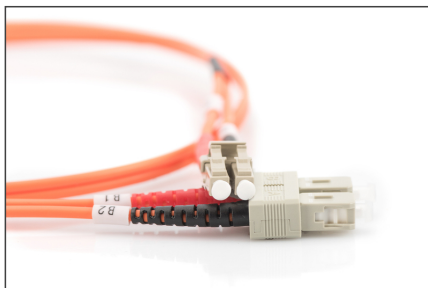

DIGITUS Cable de conexión multimode de fibra óptica, LC/SC

DK-2532-02
EAN 4016032249405

FO patch cord, duplex, LC to SC MM OM2 50/125 æ, 2 m

FO patch cord, duplex, LC to SC,MM OM2 50/125 µ, 2 m

Optimiza el rendimiento y la calidad de las conexiones de su red.

- Cable Duplex
- LSOH
- Conector con férula de cerámica
- Diámetro del cable de 2 mm
- Envoltorio individual con informe de medición
- Clase de fibra: OM2

- Color del cable: naranja
- Conector 1: LC
- Conector 2: SC
- Diámetro de fibra: 50/125µ
- Embalaje: Bolsa de polietileno DIGITUS
- Gama: Cables de conexión de fibra óptica
- Manguito: bicolor
- Modo: Multimodo
- Tipo de cable: I-VH 2G50/125µ
- Longitud: 2 m

More images:

Part No.	DK-2532-02			
Lenght	2 m			
Cable Type	Duplex MM 50/125		OM2 LSZH	
	END A		END B	
Connector Type	LC		SC	
	0.1	0.06	0.12	0.11
Insertion Loss (dB)	31.9	31.3	33.1	35.9
Return Loss (dB)	PASS			
Q.C.				