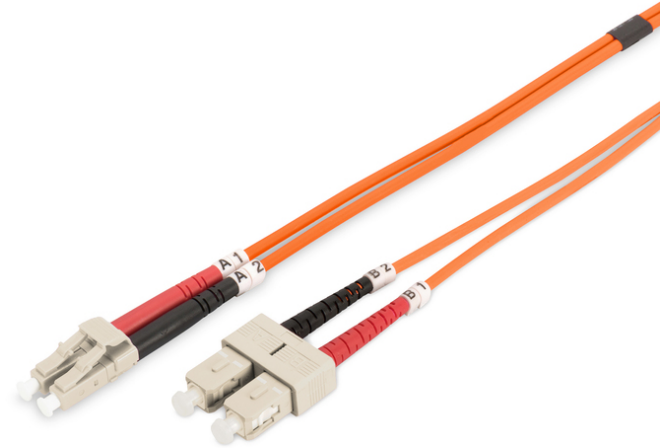

DIGITUS Cable de conexión multimode de fibra óptica, LC/SC

DK-2532-02
EAN 4016032249405

FO patch cord, duplex, LC to SC MM OM2 50/125 æ, 2 m

FO patch cord, duplex, LC to SC,MM OM2 50/125 µ, 2 m

Optimiza el rendimiento y la calidad de las conexiones de su red.

- Cable Duplex
- LSOH
- Conector con férula de cerámica
- Diámetro del cable de 2 mm
- Envoltorio individual con informe de medición
- Clase de fibra: OM2

- Color del cable: naranja
- Conector 1: LC
- Conector 2: SC
- Diámetro de fibra: 50/125µ
- Embalaje: Bolsa de polietileno DIGITUS
- Gama: Cables de conexión de fibra óptica
- Manguito: bicolor
- Modo: Multimodo
- Tipo de cable: I-VH 2G50/125µ
- Longitud: 2 m

More images:

Part No.	DK-2532-02			
Lenght	2 m			
Cable Type	Duplex MM 50/125		OM2 LSZH	
	END A		END B	
Connector Type	LC		SC	
	0.1	0.06	0.12	0.11
Insertion Loss (dB)	31.9	31.3	33.1	35.9
Return Loss (dB)	PASS			
Q.C.				