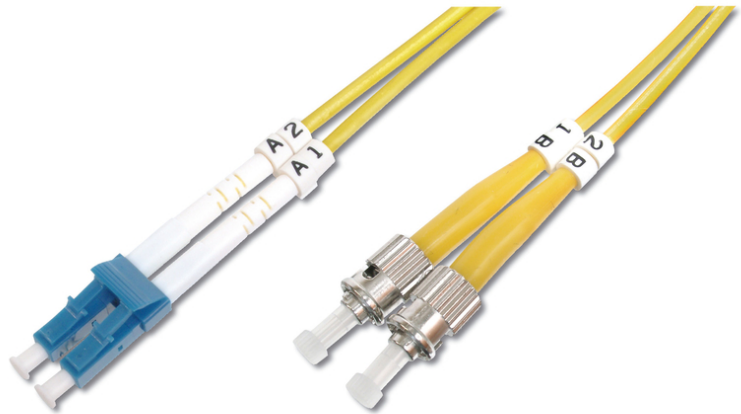

# DIGITUS Cable de conexión modo único de fibra óptica, LC/ST

DK-2931-10  
EAN 4016032249382

**FO patch cord, duplex, LC to ST SM OS2 09/125  $\mu$ , 10 m**  
FO patch cord, duplex, LC to ST, SM OS2 09/125  $\mu$ , 10 m  
**Optimiza el rendimiento y la calidad de las conexiones de su red.**

- Cable Duplex
- LSOH
- Conector con férula de cerámica
- Diámetro del cable de 2 mm
- Envoltorio individual con informe de medición
- Clase de fibra: OS2

- Color del cable: amarillo
- Conector 1: LC
- Conector 2: ST
- Diámetro de fibra: 9/125 $\mu$
- Embalaje: Bolsa de polietileno DIGITUS
- Gama: Cables de conexión de fibra óptica
- Manguito: monocolor
- Modo: Monomodo
- Tipo de cable: I-VH 2E9/125 $\mu$
- Longitud: 10 m

**More images:**

Part No.	DK-2931-10			
Lenght	10 m			
Cable Type	Duplex SM 9/125	OS2 LSZH		
	END A	END B		
Connector Type	LC	ST		
Insertion Loss (dB)	0.07	0.08	0.08	0.05
Return Loss (dB)	50.5	52.4	55.0	52.3
Q.C.	PASS			