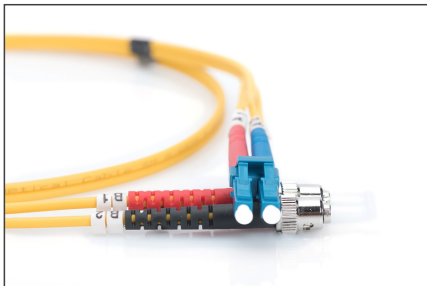

DIGITUS Cable de conexión modo único de fibra óptica, LC/ST

DK-2931-01
EAN 4016032249337

FO patch cord, duplex, LC to ST SM OS2 09/125 æ, 1 m

FO patch cord, duplex, LC to ST, SM OS2 09/125 µ, 1 m

Optimiza el rendimiento y la calidad de las conexiones de su red.

- Cable Duplex
- LSOH
- Conector con férula de cerámica
- Diámetro del cable de 2 mm
- Envoltorio individual con informe de medición
- Clase de fibra: OS2

- Color del cable: amarillo
- Conector 1: LC
- Conector 2: ST
- Diámetro de fibra: 9/125µ
- Embalaje: Bolsa de polietileno DIGITUS
- Gama: Cables de conexión de fibra óptica
- Manguito: monocolor
- Modo: Monomodo
- Tipo de cable: I-VH 2E9/125µ
- Longitud: 1 m

More images:

Part No.	DK-2931-01			
Lenght	1 m			
Cable Type	Duplex SM 9/125		OS2 LSZH	
	END A		END B	
Connector Type	LC		ST	
Insertion Loss (dB)	0.07	0.08	0.08	0.05
Return Loss (dB)	50.5	52.4	55.0	52.3
Q.C.	PASS			