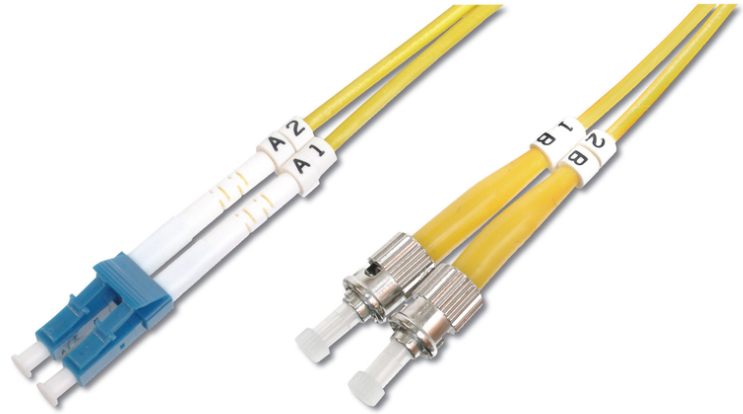

DIGITUS Cable de conexión modo único de fibra óptica, LC/ST

DK-2931-01
EAN 4016032249337

FO patch cord, duplex, LC to ST SM OS2 09/125 æ, 1 m

FO patch cord, duplex, LC to ST, SM OS2 09/125 µ, 1 m

Optimiza el rendimiento y la calidad de las conexiones de su red.

- Cable Duplex
- LSOH
- Conector con férula de cerámica
- Diámetro del cable de 2 mm
- Envoltorio individual con informe de medición
- Clase de fibra: OS2

- Color del cable: amarillo
- Conector 1: LC
- Conector 2: ST
- Diámetro de fibra: 9/125µ
- Embalaje: Bolsa de polietileno DIGITUS
- Gama: Cables de conexión de fibra óptica
- Manguito: monocolor
- Modo: Monomodo
- Tipo de cable: I-VH 2E9/125µ
- Longitud: 1 m

More images:

Part No.	DK-2931-01			
Lenght	1 m			
Cable Type	Duplex SM 9/125		OS2 LSZH	
	END A		END B	
Connector Type	LC		ST	
Insertion Loss (dB)	0.07	0.08	0.08	0.05
Return Loss (dB)	50.5	52.4	55.0	52.3
Q.C.	PASS			