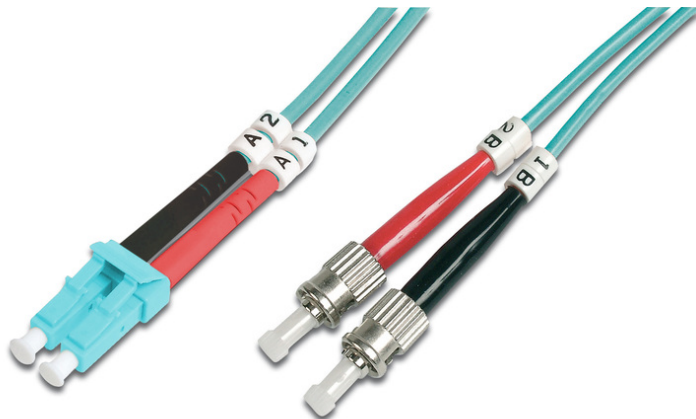

DIGITUS Cable de conexión de fibra óptica multimode OM 3, LC/ST

DK-2531-10/3
EAN 4016032249320

FO patch cord, duplex, LC to ST MM OM3 50/125 μ, 10 m

FO patch cord, duplex, LC to ST,MM OM3 50/125 μ, 10 m

Optimiza el rendimiento y la calidad de las conexiones de su red.

- Cable Duplex
- LSOH
- Conector con férula de cerámica
- Diámetro del cable de 2 mm
- Envoltorio individual con informe de medición
- Clase de fibra: OM3

- Color del cable: azul agua
- Conector 1: LC
- Conector 2: ST
- Diámetro de fibra: 50/125μ
- Embalaje: Bolsa de polietileno DIGITUS
- Gama: Cables de conexión de fibra óptica
- Manguito: bicolor
- Modo: Multimodo
- Tipo de cable: I-VH 2G50/125μ
- Longitud: 10 m

More images:

Part No.	DK-2531-10/3			
Length	10 m			
Cable Type	Duplex MM 50/125		OM3 LSZH	
	END A	END B		
Connector Type	LC	ST		
Insertion Loss (dB)	0.15	0.16	0.06	0.06
Return Loss (dB)	32.2	36.6	33.6	37
Q.C.	PASS			