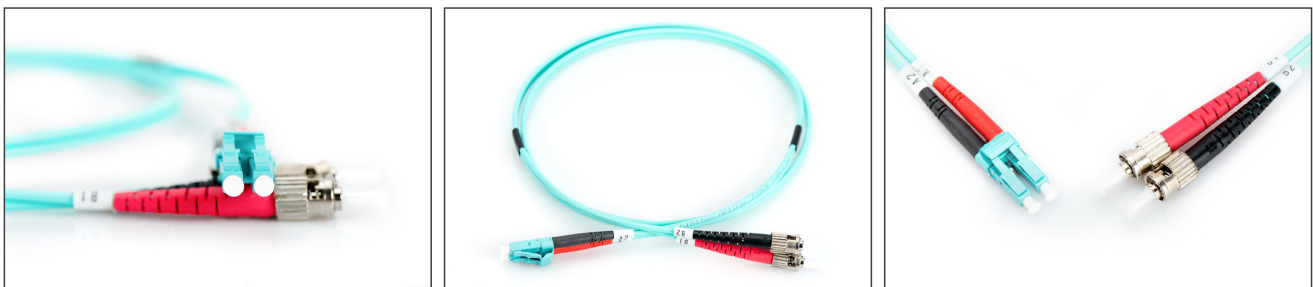

# DIGITUS Cable de conexión de fibra óptica multimode OM 3, LC/ST

DK-2531-01/3  
EAN 4016032249276

**FO patch cord, duplex, LC to ST MM OM3 50/125 æ, 1 m**

FO patch cord, duplex, LC to ST,MM OM3 50/125 µ, 1 m

**Optimiza el rendimiento y la calidad de las conexiones de su red.**

- Cable Duplex
- LSOH
- Conector con férula de cerámica
- Diámetro del cable de 3 mm
- Envoltorio individual con informe de medición
- Clase de fibra: OM3
- Color del cable: azul agua

- Conector 1: LC
- Conector 2: ST
- Diámetro de cable: 2 mm
- Diámetro de fibra: 50/125µ
- Embalaje: Bolsa de polietileno DIGITUS
- Gama: Cables de conexión de fibra óptica
- Manguito: bicolor
- Modo: Multimodo
- Tipo de cable: I-VH 2G50/125µ
- Longitud: 1 m

**More images:**

Part No.	DK-2531-01/3			
Lenght	1 m			
Cable Type	Duplex MM 50/125		OM3 LSZH	
	END A		END B	
Connector Type	LC		ST	
	LC		ST	
Insertion Loss (dB)	0.15	0.16	0.06	0.06
Return Loss (dB)	32.2	36.6	33.6	37
Q.C.	PASS			