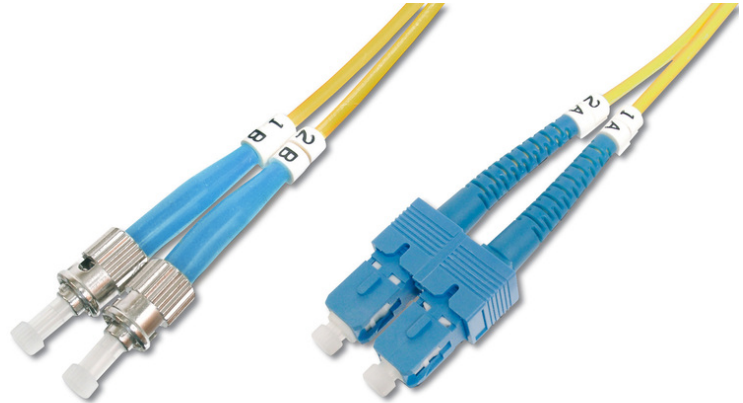

# DIGITUS Cable de conexión de fibra óptica modo único, ST/SC

DK-2912-03  
EAN 4016032249115

**FO patch cord, duplex, ST to SC SM OS2 09/125 æ, 3 m**

FO patch cord, duplex, ST to SC, SM OS2 09/125 µ, 3 m

**Optimiza el rendimiento y la calidad de las conexiones de su red.**

- Cable Duplex
- LSOH
- Conector con férula de cerámica
- Diámetro del cable de 2 mm
- Envoltorio individual con informe de medición
- Clase de fibra: OS2

- Color del cable: amarillo
- Conector 1: ST
- Conector 2: SC
- Diámetro de fibra: 9/125µ
- Embalaje: Bolsa de polietileno DIGITUS
- Gama: Cables de conexión de fibra óptica
- Manguito: monocolor
- Modo: Monomodo
- Tipo de cable: I-VH 2E9/125µ
- Longitud: 3 m

More images:

Part No.	DK-2912-03			
Lenght	3 m			
Cable Type	Duplex SM 9/125		OS2 LSZH	
	END A		END B	
Connector Type	SC		ST	
	0.21	0.27	0.19	0.05
Insertion Loss (dB)	52.1	52.1	54.4	53.4
Return Loss (dB)	PASS			
Q.C.				