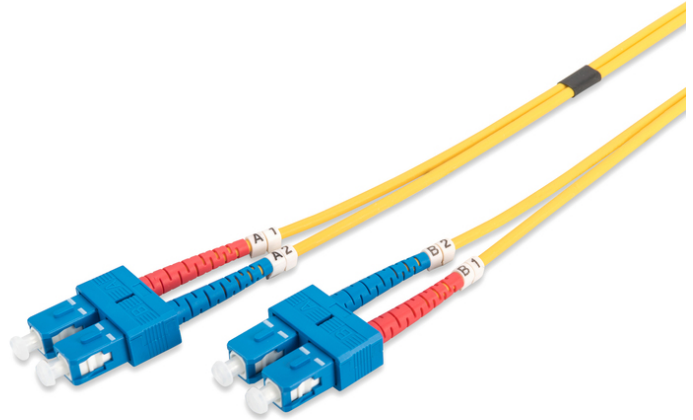

DIGITUS Cable de conexión modo único de fibra óptica, SC/SC

DK-2922-05
EAN 4016032248767

FO patch cord, duplex, SC to SC SM OS2 09/125 æ, 5 m

FO patch cord, duplex, SC to SC, SM OS2 09/125 µ, 5 m

Optimiza el rendimiento y la calidad de las conexiones de su red.

- Cable Duplex
- LSOH
- Conector con férula de cerámica
- Diámetro del cable de 2 mm
- Envoltorio individual con informe de medición
- Clase de fibra: OS2

- Color del cable: amarillo
- Conector 1: SC
- Conector 2: SC
- Diámetro de fibra: 9/125µ
- Embalaje: Bolsa de polietileno DIGITUS
- Gama: Cables de conexión de fibra óptica
- Manguito: monocolor
- Modo: Monomodo
- Tipo de cable: I-VH 2E9/125µ
- Longitud: 5 m

More images:

Part No.	DK-2922-05			
Lenght	5 m			
Cable Type	Duplex SM 9/125		OS2 LSZH	
	END A		END B	
Connector Type	SC		SC	
Insertion Loss (dB)	0.11	0.15	0.15	0.19
	Return Loss (dB)	53.7	50.9	52.8
Q.C.	PASS			