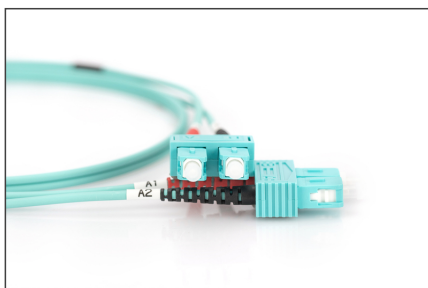

DIGITUS Cable de conexión de fibra óptica multimode OM 3, SC/SC

DK-2522-02/3
EAN 4016032248545

FO patch cord, duplex, SC to SC MM OM3 50/125 æ, 2 m

FO patch cord, duplex, SC to SC,MM OM3 50/125 µ, 2 m

Optimiza el rendimiento y la calidad de las conexiones de su red.

- Cable Duplex
- LSOH
- Conector con férula de cerámica
- Diámetro del cable de 2 mm
- Envoltorio individual con informe de medición
- Clase de fibra: OM3

- Color del cable: azul agua
- Conector 1: SC
- Conector 2: SC
- Diámetro de fibra: 50/125µ
- Embalaje: Bolsa de polietileno DIGITUS
- Gama: Cables de conexión de fibra óptica
- Manguito: bicolor
- Modo: Multimodo
- Tipo de cable: I-VH 2G50/125µ
- Longitud: 2 m

More images:

Part No.	DK-2522-02/3			
Lenght	2 m			
Cable Type	Duplex MM 50/125		OM3 LSZH	
	END A		END B	
Connector Type	SC		SC	
Insertion Loss (dB)	0.25	0.25	0.12	0.18
Return Loss (dB)	31.5	30.2	32.7	34.7
Q.C.	PASS			