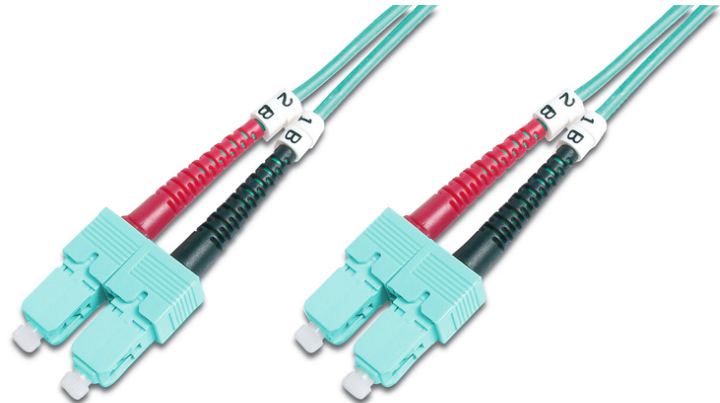

DIGITUS Cable de conexión de fibra óptica multimode OM 3, SC/SC

DK-2522-02/3
EAN 4016032248545

FO patch cord, duplex, SC to SC MM OM3 50/125 æ, 2 m

FO patch cord, duplex, SC to SC,MM OM3 50/125 µ, 2 m

Optimiza el rendimiento y la calidad de las conexiones de su red.

- Cable Duplex
- LSOH
- Conector con férula de cerámica
- Diámetro del cable de 2 mm
- Envoltorio individual con informe de medición
- Clase de fibra: OM3

- Color del cable: azul agua
- Conector 1: SC
- Conector 2: SC
- Diámetro de fibra: 50/125µ
- Embalaje: Bolsa de polietileno DIGITUS
- Gama: Cables de conexión de fibra óptica
- Manguito: bicolor
- Modo: Multimodo
- Tipo de cable: I-VH 2G50/125µ
- Longitud: 2 m

More images:

Part No.	DK-2522-02/3			
Lenght	2 m			
Cable Type	Duplex MM 50/125		OM3 LSZH	
	END A		END B	
Connector Type	SC		SC	
Insertion Loss (dB)	0.25	0.25	0.12	0.18
Return Loss (dB)	31.5	30.2	32.7	34.7
Q.C.	PASS			