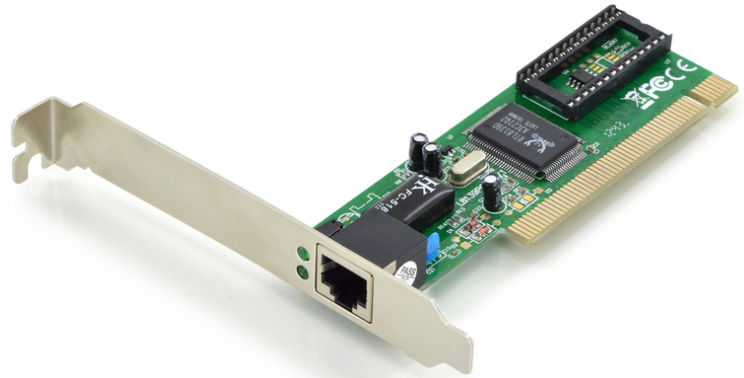

# DIGITUS Tarjeta de red PCI Fast Ethernet

DN-1001J  
 EAN 4016032228677

**Fast Ethernet PCI Card 32-bit, RTL8139D chipset**

Fast Ethernet PCI Card,32-bit, RTL8139D chipset

**Convierte el ordenador en una estación de trabajo de banda ancha o en un servidor de energía con velocidad dúplex completa**

- Chipset Realtek
- Compatible con IEEE 802.3 y IEEE 802.3u
- Soporta 20/200 Mbps en modo dúplex completo

- Compatible con bus PCI local Rev. 2.1 y 2.2
- Apto para todos los entornos de red actuales
- Compatible con Windows 10, 8, 7, Vista y XP