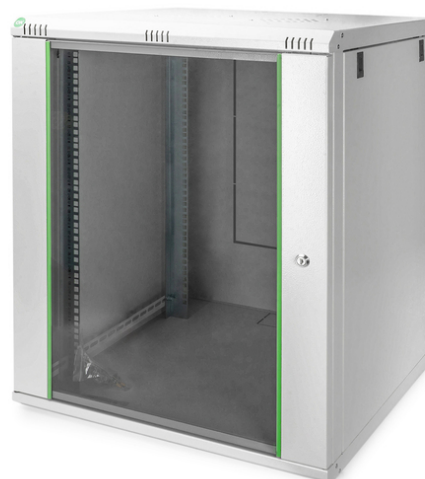

DIGITUS Carcasa de pared de la serie Dynamic Basic - 600 x 450 mm (an. x pr.)

DN-19 16U-6/6-EC
EAN 4016032221760

Carcasa de pared de 16UA, Dynamic Basic 816x600x600 mm, color gris (RAL 7035)

Los armarios de red para el montaje en la pared de la serie Dynamic han sido desarrollados para la ampliación sencilla y especialmente económica de redes. El techo, la base y la pared trasera de cada armario poseen una entrada para cables pretroquelada. Para el alojamiento de un módulo ventilador se incluye además una zona troquelada en el chasis de techo. En el interior están instalados dos pares de guías de perfil de 483 mm (19") galvanizadas y rotuladas con unidades de altura legibles desde ambos lados. Estas se pueden ajustar en profundidad. Cada armario es una robusta construcción de acero, hecha de chapa de acero con un grosor de hasta 1,5 mm. El proceso de pintado se realiza en forma de un recubrimiento de polvo electrostático en los colores estándar gris (RAL 7035) y negro (RAL 9005). Las paredes laterales desmontables y la puerta frontal desmontable y con cerradura facilitan el acceso. Es posible cambiar de lado las bisagras de las puertas. El montaje en la pared se realiza en dos pasos sencillos: La chapa de montaje se atornilla en la pared y se conecta después con la carcasa.