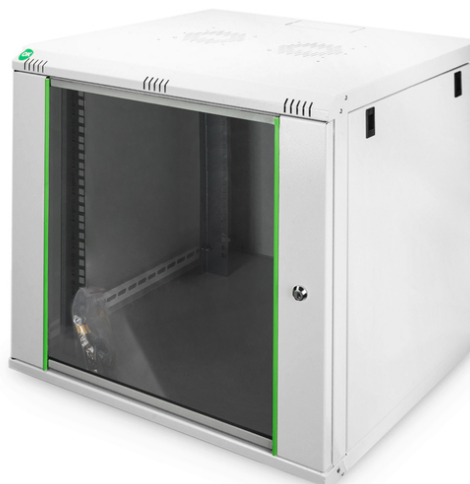

# DIGITUS Carcasa de pared de la serie Dynamic Basic - 600 x 450 mm (an. x pr.)

DN-19 12U-6/6-EC  
EAN 4016032221753

### Carcasa de pared de 12UA, Dynamic Basic 638x600x600 mm, color gris (RAL 7035)

Los armarios de red para el montaje en la pared de la serie Dynamic han sido desarrollados para la ampliación sencilla y especialmente económica de redes. El techo, la base y la pared trasera de cada armario poseen una entrada para cables pretroquelada. Para el alojamiento de un módulo ventilador se incluye además una zona troquelada en el chasis de techo. En el interior están instalados dos pares de guías de perfil de 483 mm (19") galvanizadas y rotuladas con unidades de altura legibles desde ambos lados. Estas se pueden ajustar en profundidad. Cada armario es una robusta construcción de acero, hecha de chapa de acero con un grosor de hasta 1,5 mm. El proceso de pintado se realiza en forma de un recubrimiento de polvo electrostático en los colores estándar gris (RAL 7035) y negro (RAL 9005). Las paredes laterales desmontables y la puerta frontal desmontable y con cerradura facilitan el acceso. Es posible cambiar de lado las bisagras de las puertas. El montaje en la pared se realiza en dos pasos sencillos: La chapa de montaje se atornilla en la pared y se conecta después con la carcasa.