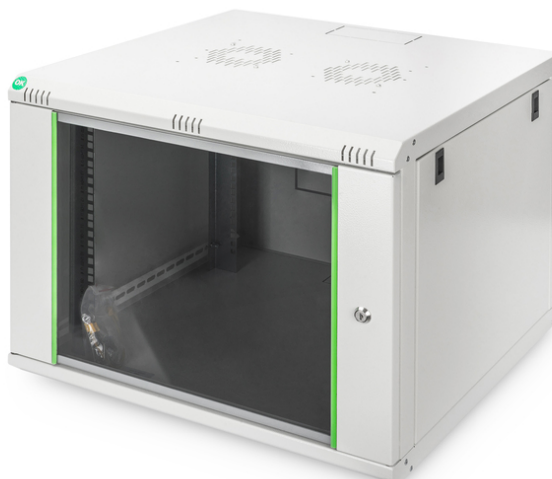

DIGITUS Carcasa de pared de la serie Dynamic Basic - 600 x 450 mm (an. x pr.)

DN-19 07U-6/6-EC
EAN 4016032221739

Carcasa de pared de 7UA, Dynamic Basic 416x600x600 mm, color gris (RAL 7035)

Los armarios de red para el montaje en la pared de la serie Dynamic han sido desarrollados para la ampliación sencilla y especialmente económica de redes. El techo, la base y la pared trasera de cada armario poseen una entrada para cables pretroquelada. Para el alojamiento de un módulo ventilador se incluye además una zona troquelada en el chasis de techo. En el interior están instalados dos pares de guías de perfil de 483 mm (19") galvanizadas y rotuladas con unidades de altura legibles desde ambos lados. Estas se pueden ajustar en profundidad. Cada armario es una robusta construcción de acero, hecha de chapa de acero con un grosor de hasta 1,5 mm. El proceso de pintado se realiza en forma de un recubrimiento de polvo electrostático en los colores estándar gris (RAL 7035) y negro (RAL 9005). Las paredes laterales desmontables y la puerta frontal desmontable y con cerradura facilitan el acceso. Es posible cambiar de lado las bisagras de las puertas. El montaje en la pared se realiza en dos pasos sencillos: La chapa de montaje se atornilla en la pared y se conecta después con la carcasa.