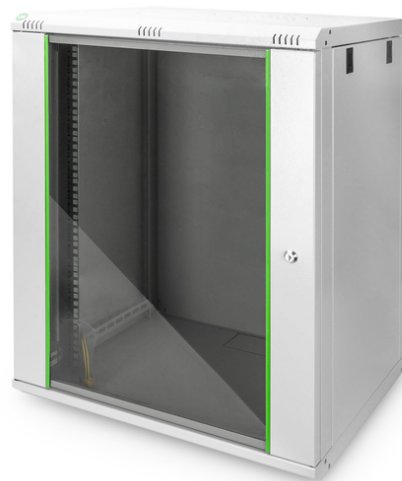

### Carcasa de pared de 16UA, Dynamic Basic 816x600x450 mm, color gris (RAL 7035)

Los armarios de red para el montaje en la pared de la serie Dynamic han sido desarrollados para la ampliación sencilla y especialmente económica de redes. El techo, la base y la pared trasera de cada armario poseen una entrada para cables pretroquelada. Para el alojamiento de un módulo ventilador se incluye además una zona troquelada en el chasis de techo. En el interior están instalados dos pares de guías de perfil de 483 mm (19") galvanizadas y rotuladas con unidades de altura legibles desde ambos lados. Estas se pueden ajustar en profundidad. Cada armario es una robusta construcción de acero, hecha de chapa de acero con un grosor de hasta 1,5 mm. El proceso de pintado se realiza en forma de un recubrimiento de polvo electrostático en los colores estándar gris (RAL 7035) y negro (RAL 9005). Las paredes laterales desmontables y la puerta frontal desmontable y con cerradura facilitan el acceso. Es posible cambiar de lado las bisagras de las puertas. El montaje en la pared se realiza en dos pasos sencillos: La chapa de montaje se atornilla en la pared y se conecta después con la carcasa.

- Chapa de acero robusta de 0,8 - 1,2 mm con alta durabilidad, lacada en polvo
- Entrada de cable opcional en la parte trasera, el techo y el suelo (salidas precortadas)
- El techo está preparado para alojar un elemento de ventilación (entradas perforadas)
- Ranuras de ventilación para entrada y salida de aire activas y pasivas.
- 4 puntos de conexión a tierra (suelo, lateral y puerta delantera)
- Profundidad de montaje para componentes mín.-máx.: 335 -380 mm
- Ancho: 600 mm
- Capacidad de carga: 60 kg
- Color: gris claro, RAL 7035
- Paneles laterales: Ambos lados
- Profundidad: 450 mm
- Puerta delantera: Puerta de cristal, apertura simple
- Tipo de armario: Armario de pared
- Unidades: 16
- Clase de protección IP: IP20
- Clase de protección IP: IP20
- Montado: sí