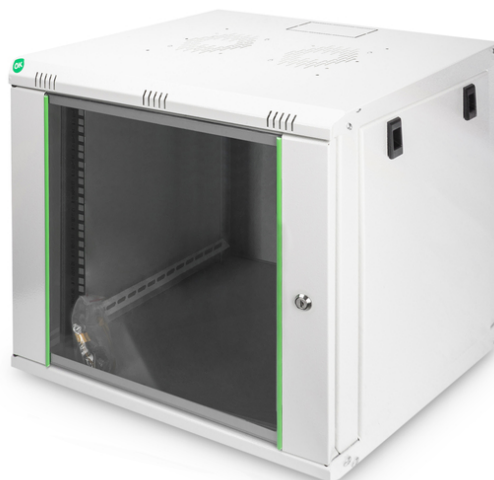

DIGITUS Carcasa de pared de la serie Dynamic Basic - 600 x 450 mm (an. x pr.)

DN-19 09-U-EC
EAN 4016032221708

Carcasa de pared de 9UA, Dynamic Basic 505x600x450 mm, color gris (RAL 7035)

Los armarios de red para el montaje en la pared de la serie Dynamic han sido desarrollados para la ampliación sencilla y especialmente económica de redes. El techo, la base y la pared trasera de cada armario poseen una entrada para cables pretroquelada. Para el alojamiento de un módulo ventilador se incluye además una zona troquelada en el chasis de techo. En el interior están instalados dos pares de guías de perfil de 483 mm (19") galvanizadas y rotuladas con unidades de altura legibles desde ambos lados. Estas se pueden ajustar en profundidad. Cada armario es una robusta construcción de acero, hecha de chapa de acero con un grosor de hasta 1,5 mm. El proceso de pintado se realiza en forma de un recubrimiento de polvo electrostático en los colores estándar gris (RAL 7035) y negro (RAL 9005). Las paredes laterales desmontables y la puerta frontal desmontable y con cerradura facilitan el acceso. Es posible cambiar de lado las bisagras de las puertas. El montaje en la pared se realiza en dos pasos sencillos: La chapa de montaje se atornilla en la pared y se conecta después con la carcasa.