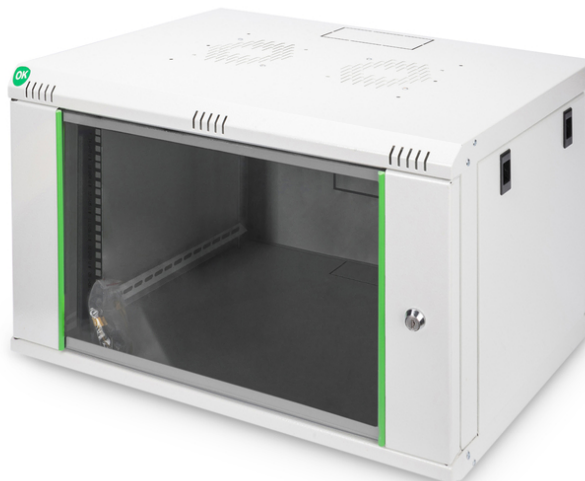

DIGITUS Carcasa de pared de la serie Dynamic Basic - 600 x 450 mm (an. x pr.)

DN-19 07-U-EC
EAN 4016032221692

Carcasa de pared de 7UA, Dynamic Basic 416x600x450 mm, color gris (RAL 7035)

Los armarios de red para el montaje en la pared de la serie Dynamic han sido desarrollados para la ampliación sencilla y especialmente económica de redes. El techo, la base y la pared trasera de cada armario poseen una entrada para cables pretroquelada. Para el alojamiento de un módulo ventilador se incluye además una zona troquelada en el chasis de techo. En el interior están instalados dos pares de guías de perfil de 483 mm (19") galvanizadas y rotuladas con unidades de altura legibles desde ambos lados. Estas se pueden ajustar en profundidad. Cada armario es una robusta construcción de acero, hecha de chapa de acero con un grosor de hasta 1,5 mm. El proceso de pintado se realiza en forma de un recubrimiento de polvo electrostático en los colores estándar gris (RAL 7035) y negro (RAL 9005). Las paredes laterales desmontables y la puerta frontal desmontable y con cerradura facilitan el acceso. Es posible cambiar de lado las bisagras de las puertas. El montaje en la pared se realiza en dos pasos sencillos: La chapa de montaje se atornilla en la pared y se conecta después con la carcasa.