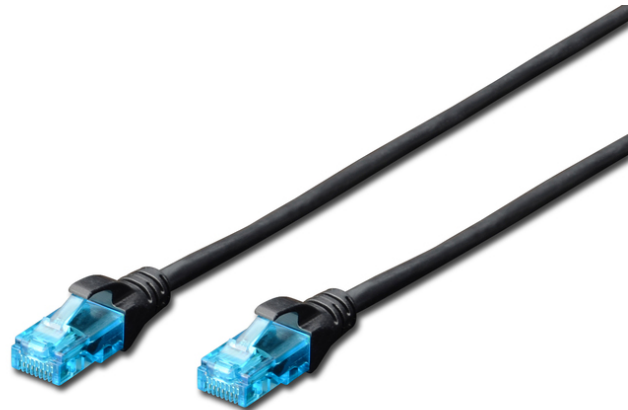

DIGITUS Cable de conexión CAT 5e U/UTP

DK-1511-100/BLACK
EAN 4016032212683

CAT 5e U-UTP patch cord, Cu, PVC AWG 26/7, length 10 m, color black

El cable de conexión DIGITUS® categoría 5e clase D ha sido fabricado y probado de conformidad con la norma ISO/IEC 11801 y DIN EN 50173 CAT 5e. Garantizan que la instalación del cable se hace de conformidad con la especificación de canal ISO y EN y ofrece un excelente rendimiento en el cableado CAT 5e DIGITUS®. Se ha verificado el rendimiento hasta 100 MHz, incluidas características como por ejemplo la paradifonía ("NEXT"). Los cables de conexión DIGITUS® han sido específicamente desarrollados para cumplir totalmente con todos los requisitos en todos los sectores de utilización. Todos los cables están equipados con una envoltura de protección anti dobleces inyectada con descarga de presión. La envoltura dispone además de una protección de pestaña de retención que evita que se enganche el cable y que se rompa la pestaña de retención del conector. Una sencilla identificación de la categoría 5e se hace posible mediante la coloración azul de la clavija.

Optimiza el rendimiento y la calidad de las conexiones de su red.

- 2 conectores RJ45 (8P8C)
- Cubierta con protección contra dobleces, sujetacables y protección contra tirones
- Marcas de longitud en la funda
- Conductor interior: Cobre (Cu)
- Conector 1: Conector macho modular RJ45 (8/8)
- Conector 2: Conector macho modular RJ45 (8/8)
- Configuración: 1:1
- Embalaje: Bolsa de polietileno DIGITUS
- Gama: Cables de par trenzado
- Categoría: CAT 5e
- Blindaje: U/UTP, sin blindaje
- Longitud: 10 m
- Color: negro
- Envoltura: PVC
- Estructura: 4 x 2 AWG 26/7, par trenzado
- Versión delgada: no