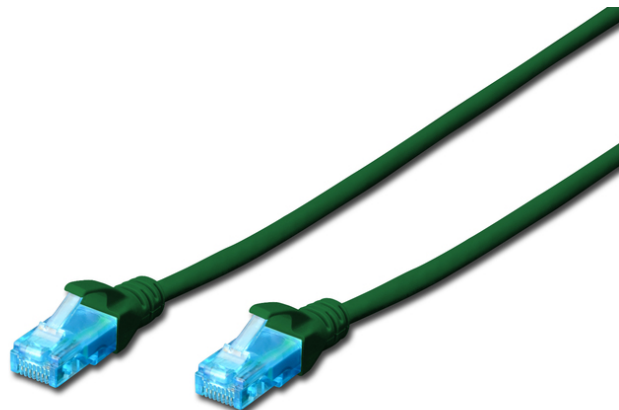

# DIGITUS Cable de conexión CAT 5e U/UTP

**DK-1511-050/G**  
**EAN 4016032212577**

**CAT 5e U-UTP patch cord, Cu, PVC AWG 26/7, length 5 m, color green**

El cable de conexión DIGITUS® categoría 5e clase D ha sido fabricado y probado de conformidad con la norma ISO/IEC 11801 y DIN EN 50173 CAT 5e. Garantizan que la instalación del cable se hace de conformidad con la especificación de canal ISO y EN y ofrece un excelente rendimiento en el cableado CAT 5e DIGITUS®. Se ha verificado el rendimiento hasta 100 MHz, incluidas características como por ejemplo la paradifonía ("NEXT"). Los cables de conexión DIGITUS® han sido específicamente desarrollados para cumplir totalmente con todos los requisitos en todos los sectores de utilización. Todos los cables están equipados con una envoltura de protección anti dobleces inyectada con descarga de presión. La envoltura dispone además de una protección de pestaña de retención que evita que se enganche el cable y que se rompa la pestaña de retención del conector. Una sencilla identificación de la categoría 5e se hace posible mediante la coloración azul de la clavija.

**Optimiza el rendimiento y la calidad de las conexiones de su red.**

- 2 conectores RJ45 (8P8C)
- Cubierta con protección contra dobleces, sujetacables y protección contra tirones
- Marcas de longitud en la funda
- Conductor interior: Cobre (Cu)
- Conector 1: Conector macho modular RJ45 (8/8)
- Conector 2: Conector macho modular RJ45 (8/8)
- Configuración: 1:1
- Embalaje: Bolsa de polietileno DIGITUS
- Gama: Cables de par trenzado
- Categoría: CAT 5e
- Blindaje: U/UTP, sin blindaje
- Longitud: 5 m
- Color: verde
- Envoltura: PVC
- Estructura: 4 x 2 AWG 26/7, par trenzado
- Versión delgada: no