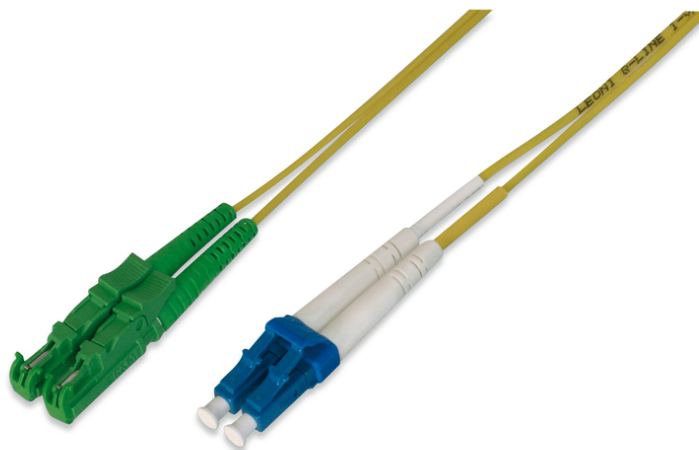

DIGITUS Cable de conexión de fibra óptica, E2000 (8° APC) a LC (UPC), modo único

AL-9E2000LC-05I
EAN 4016032204794

FO patch cord, duplex, E2000 (APC) to LC (UPC) R+M, SM OS2 09/125 μ, 5 m

DIGITUS® Professional ofrece una amplia gama de alta calidad de cables de conexión de fibra óptica. Prácticamente cualquier exigencia y petición puede ser cubierta mediante la amplia gama de diferentes tipos de cable. La gama incluye versiones en OM1, OM2, OM3 y OS2. Teniendo en cuenta la cooperación existente con los mejores proveedores de fibra, DIGITUS® garantiza cables de conexión con el máximo rendimiento y fiabilidad para su red. Cada cable tiene un envoltorio individual que contiene el informe de medición correspondiente.

Costes reducidos con calidad certificada y alto rendimiento.

- Cable Duplex
- LSOH

- Conector con férula de cerámica
- Envoltorio individual con informe de medición
- Envoltorio individual con informe de medición
- Clase de fibra: OS2
- Color del cable: amarillo
- Conector 1: E2000 (APC)
- Conector 2: LC
- Diámetro de fibra: 9/125μ
- Embalaje: Bolsa de polietileno
- Gama: Cables de conexión de fibra óptica
- Manguito: monocolor
- Modo: Monomodo
- Tipo de cable: I-VH 2E9/125μ
- Longitud: 5 m