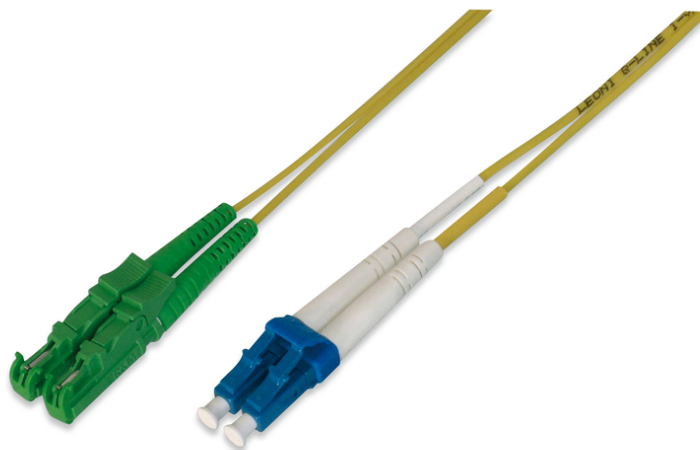

DIGITUS Cable de conexión de fibra óptica, E2000 (8° APC) a LC (UPC), modo único

AL-9E2000LC-021
 EAN 4016032204770

FO patch cord, duplex, E2000 (APC) to LC (PC) R+M, SM OS2 09/125 æ, 2 m

DIGITUS® Professional ofrece una amplia gama de alta calidad de cables de conexión de fibra óptica. Prácticamente cualquier exigencia y petición puede ser cubierta mediante la amplia gama de diferentes tipos de cable. La gama incluye versiones en OM1, OM2, OM3 y OS2. Teniendo en cuenta la cooperación existente con los mejores proveedores de fibra, DIGITUS® garantiza cables de conexión con el máximo rendimiento y fiabilidad para su red. Cada cable tiene un envoltorio individual que contiene el informe de medición correspondiente.

Costes reducidos con calidad certificada y alto rendimiento.

- Cable Duplex
- LSOH

- Conector con férula de cerámica
- Envoltorio individual con informe de medición
- Envoltorio individual con informe de medición
- Clase de fibra: OS2
- Color del cable: amarillo
- Conector 1: E2000 (APC)
- Conector 2: LC
- Diámetro de fibra: 9/125µ
- Embalaje: Bolsa de polietileno
- Gama: Cables de conexión de fibra óptica
- Manguito: monocolor
- Modo: Monomodo
- Tipo de cable: I-VH 2E9/125µ
- Longitud: 2 m