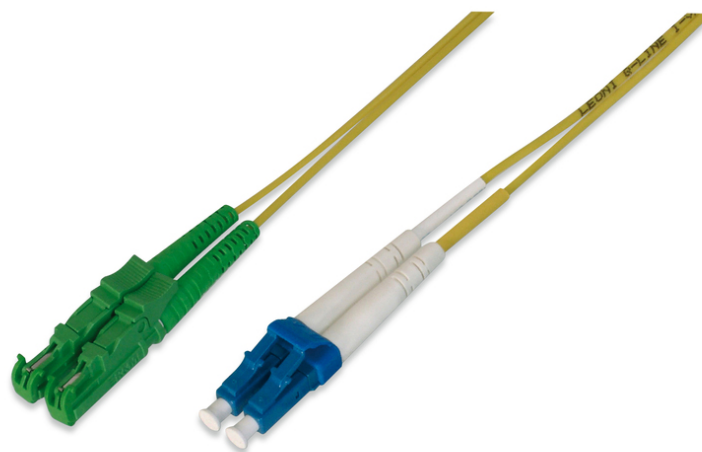

# DIGITUS Cable de conexión de fibra óptica, E2000 (8° APC) a LC (UPC), modo único

AL-9E2000LC-011  
 EAN 4016032204763

**FO patch cord, duplex, E2000 (APC) to LC (PC) R+M, SM OS2 09/125 æ, 1 m**

DIGITUS® Professional ofrece una amplia gama de alta calidad de cables de conexión de fibra óptica. Prácticamente cualquier exigencia y petición puede ser cubierta mediante la amplia gama de diferentes tipos de cable. La gama incluye versiones en OM1, OM2, OM3 y OS2. Teniendo en cuenta la cooperación existente con los mejores proveedores de fibra, DIGITUS® garantiza cables de conexión con el máximo rendimiento y fiabilidad para su red. Cada cable tiene un envoltorio individual que contiene el informe de medición correspondiente.

**Costes reducidos con calidad certificada y alto rendimiento.**

- Cable Duplex
- LSOH

- Conector con férula de cerámica
- Envoltorio individual con informe de medición
- Envoltorio individual con informe de medición
- Clase de fibra: OS2
- Color del cable: amarillo
- Conector 1: E2000 (APC)
- Conector 2: LC
- Diámetro de fibra: 9/125µ
- Embalaje: Bolsa de polietileno
- Gama: Cables de conexión de fibra óptica
- Manguito: monocolor
- Modo: Monomodo
- Tipo de cable: I-VH 2E9/125µ
- Longitud: 1 m